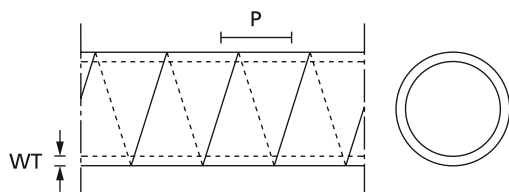

Spiralslange for generelle applikasjoner

Serie SBPE

SBPE spiralslange benyttes for å føre og bunte kabler som trenger mekanisk beskyttelse, f.eks. i kontrollpaneler og skap. Spiralslanger blir også benyttet i elektriske installasjoner der hvor sikkerhet er en viktig faktor. Disse produktene gir en ryddig løsning og har mange bruksområder.

Egenskaper og fordeler

- Organiserer og beskytter kabler og slanger
- Velegnet for ettermontering
- Kabler kan avgrenses hvor som helst
- Stort utvalg av diametre og farger

Spiralslange SBPE.

MATERIALE	Polyethylen (PE)
Driftstemperatur	-60 °C til +80 °C, kortvarig +120 °C
Brennbarhetsklasse	UL94 HB

Spiralslange

Mer info på vår hjemmeside!

TYPE	Nominell Ø	Veggtykkelse (WT)	Avst. mellom lameller (P)	Bunte Ø min.	Bunte Ø max.	Farge	Rull-lengde	El.nr.	Art.nr.
SBPE1.5	1,5	0,8	6,0	1,6	8	Grå (GY)	30 m	-	161-41002
	1,5	0,8	6,0	1,6	8	Nat. (NA)	30 m	13 451 81	161-41000
	1,5	0,8	6,0	1,6	8	Sort (BK)	30 m	13 451 82	161-41001
SBPE4	4	1,0	7,8	5	20	Nat. (NA)	30 m	13 451 83	161-41100
	4	1,0	7,8	5	20	Grå (GY)	30 m	-	161-41102
	4	1,0	7,8	5	20	Sort (BK)	30 m	13 451 84	161-41101
SBPE9	9	1,4	12,5	10	100	Grå (GY)	30 m	-	161-41202
	9	1,4	12,5	10	100	Nat. (NA)	30 m	13 451 85	161-41200
	9	1,4	12,5	10	100	Sort (BK)	30 m	13 451 86	161-41201
SBPE16	16	1,6	16,0	20	150	Grå (GY)	30 m	-	161-41302
	16	1,6	16,0	20	150	Nat. (NA)	30 m	13 451 87	161-41300
	16	1,6	16,0	20	150	Sort (BK)	30 m	13 451 88	161-41301

Alle dimensjoner i mm. Med forbehold om tekniske endringer.
Minimum ordremengde (MOQ) kan variere fra pakkestørrelse.

TYPE	Nominell Ø	Veggtykkelse (WT)	Avst. mellom lameller (P)	Bunte Ø min.	Bunte Ø max.	Farge	Rull-lengde	Art.nr.
SBPE4D	4	1,0	7,8	5	20	Grå (GY)	5 m	161-41105
	4	1,0	7,8	5	20	Nat. (NA)	5 m	161-41103
	4	1,0	7,8	5	20	Sort (BK)	5 m	161-41104
SBPE9D	9	1,4	12,5	10	100	Grå (GY)	5 m	161-41205
	9	1,4	12,5	10	100	Nat. (NA)	5 m	161-41203
	9	1,4	12,5	10	100	Sort (BK)	5 m	161-41204