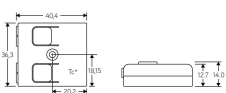

Dimensjoner: 40,4 x 36,3 x 14,0 mm
 Vekt: 15 g
 Beskyttelsklasse: IP20

Isolasjon

Deksel til DALI: Forsterket

Målskisse

Koblingskjema