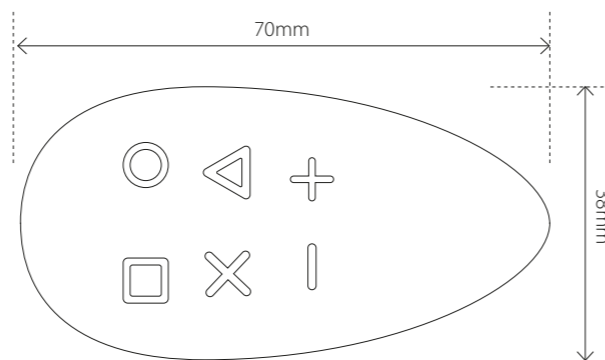

GARANTI 2 år

EL-NR.	PRODUKT
45 124 62	FIBARO KeyFob - trådløs fjernkontroll
45 125 43	GP CR2450 batteri 3V