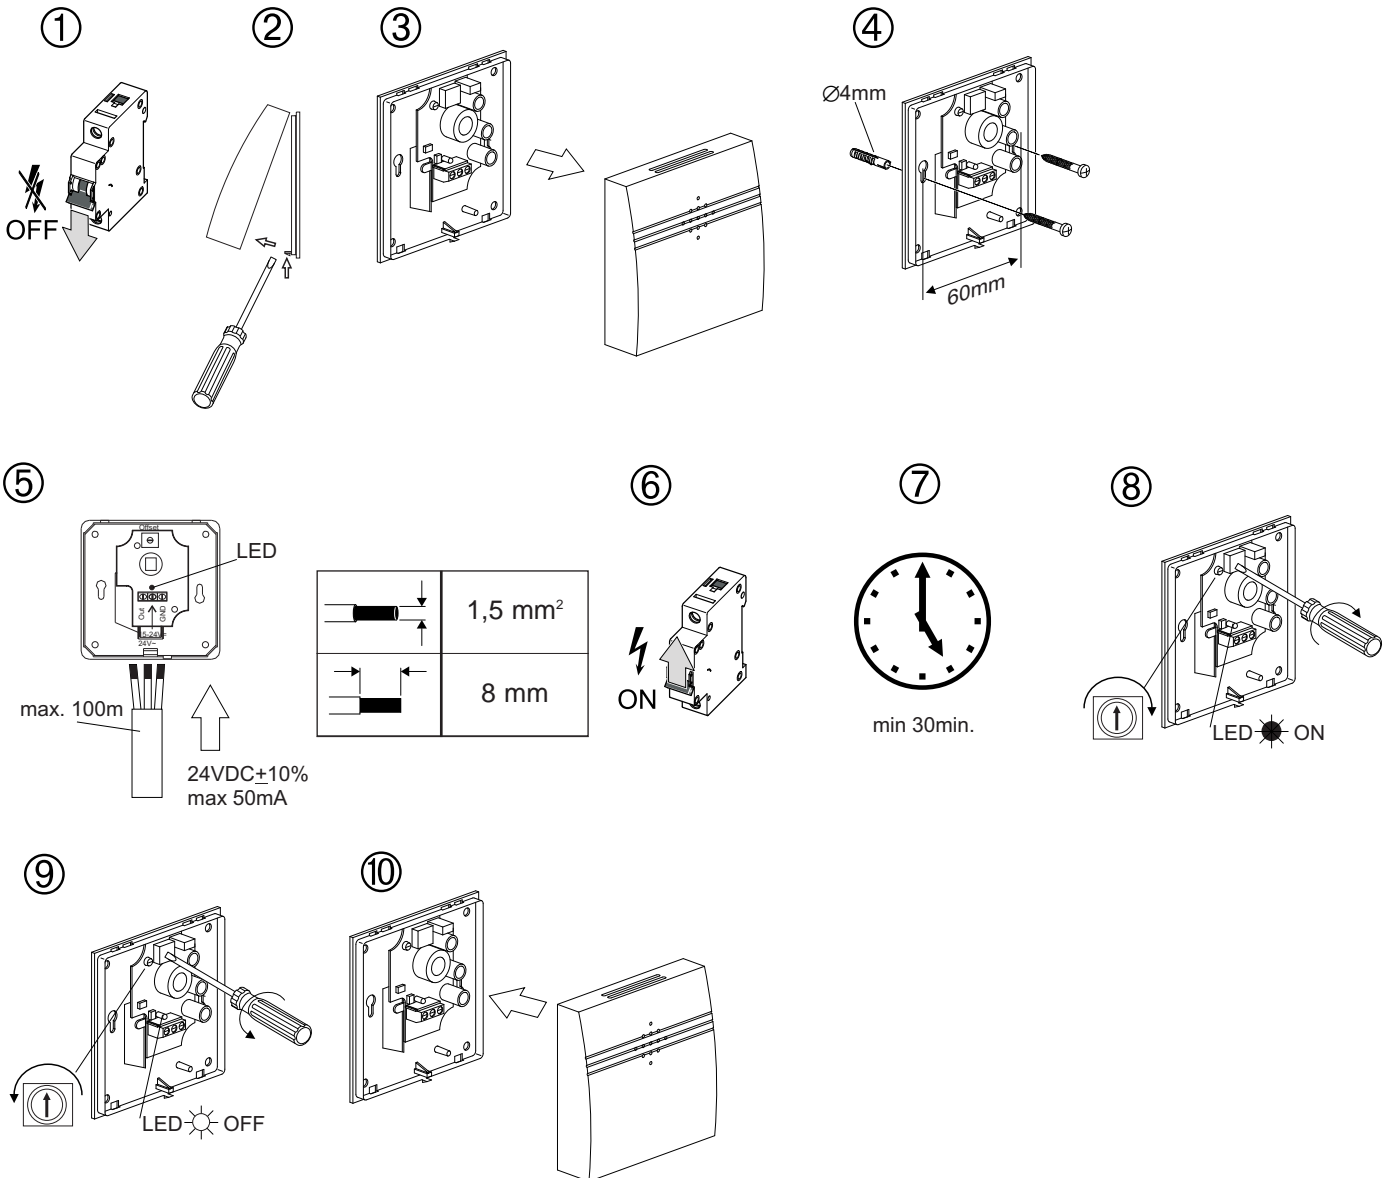

	T=-25°C - +70°C
	T=-10°C - +50°C

IP20

EAT·N

RF- SYSTEM

BASIC - MODE - CARD

- CTAA-01/01
- CTAA-02/01
- CBEU-02/01
- CBEU-02/02
- M1 M2 M3 M4
- 1x 2x 3x 4x
- CRCA-00/01
- CHSZ-00/01

- CSAU-01/01
- CJAU-01/01
- CDAU-01/01