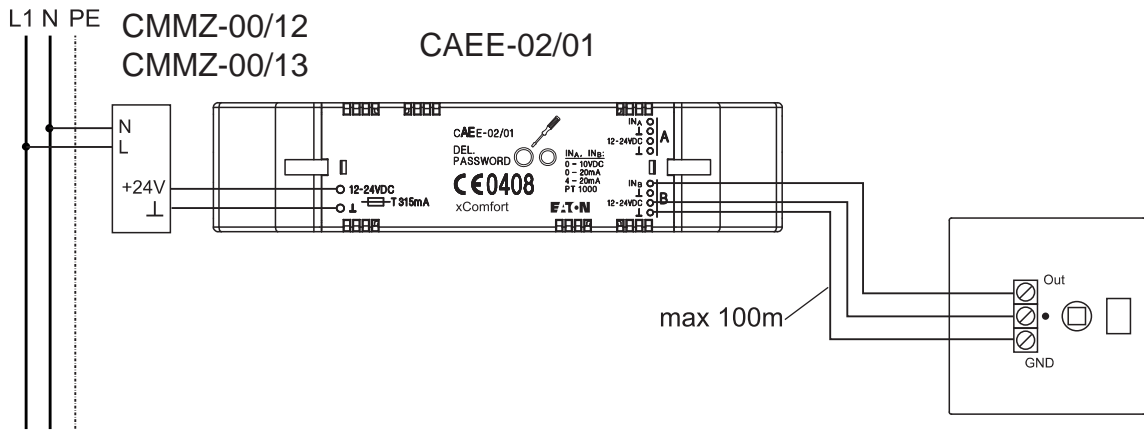

	T=-25°C - +70°C
	T=-10°C - +50°C

IP20

EAT·N

RF- SYSTEM

BASIC - MODE - CARD

- CTAA-01/01
- CTAA-02/01
- CBEU-02/01
- CBEU-02/02
- M1 M2 M3 M4
- 1x 2x 3x 4x
- CRCA-00/01
- CHSZ-00/01

- CSAU-01/01
- CJAU-01/01
- CDAU-01/01