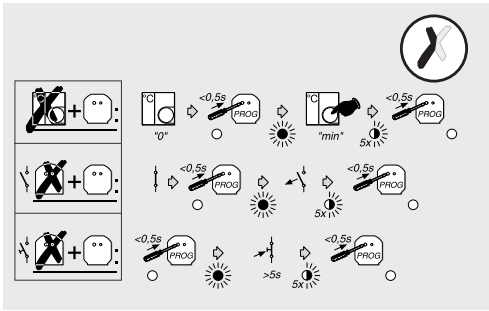

Danger
 Lebensgefahr
 Danger de mort
 Nebezpečí
 Nebezpečnostvo
 Fare
 Peligro
 Életveszély
 Pericolo di morte
 Fare
 Levensgevaar
 Perigo
 Niebezpieczeństwo
 Varning
 Vaara
 Hayati Tehlike
 Pericol
 Опасность
 κίνδυνος θανάτου
 危險
 خطر على الحياة

	T=-25°C - +70°C
	T=-10°C - +50°C

IP20

EAT·N

RF- SYSTEM

BASIC - MODE - CARD

- CTAA-01/01
- CTAA-02/01
- CBEU-02/01
- CBEU-02/02
- M1 M2 M3 M4
- 1x 2x 3x 4x
- CRCA-00/01
- CHSZ-00/01

- CSAU-01/01
- CJAU-01/01
- CDAU-01/01