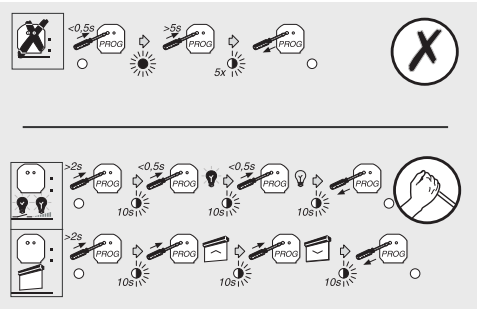

Danger
 Lebensgefahr
 Danger de mort
 Nebezpečí
 Nebezpečnostvo
 Fare
 Peligro
 Életveszély
 Pericolo di morte
 Fare
 Levensgevaar
 Perigo
 Niebezpieczeństwo
 Varning
 Vaara
 Hayati Tehlike
 Pericol
 Опасность
 κίνδυνος θανάτου
 危險
 خطر على الحياة

	T=-25°C - +70°C
	T=-10°C - +50°C

IP20

EAT·N

RF- SYSTEM

BASIC - MODE - CARD

- CTAA-01/01
- CTAA-02/01
- CBEU-02/01
- CBEU-02/02
- M1 M2 M3 M4
- 1x 2x 3x 4x
- CRCA-00/01
- CHSZ-00/01

- CSAU-01/01
- CJAU-01/01
- CDAU-01/01