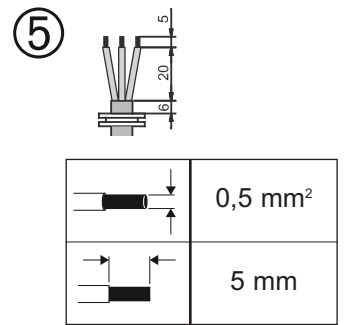

CSEZ-01/14

CSEZ-01/15

	T=-25°C - +70°C	T=-25°C - +70°C
	T=-5°C - +70°C	T=-40°C - +50°C

IP20

IP54

⑦
 30 - 3000 lx
 300 - 30K lx
 600 - 60K lx
 3 - 300 lx

11

12