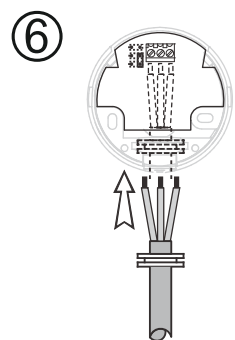

Installation by electricians only
 Montage nur durch Elektrofachkräfte
 Montage uniquement par un électricien
 Montáž pouze osobami s elektrotechnickou kvalifikací
 Montáž iba osobami s elektrotechnickou kvalifikáciou
 Må kun installeres af en aut. el-installatør
 Debe ser instalado por un profesional eléctrico
 Csak szakképzett személy szerelheti
 Montaggio esclusivamente ad opera di personale specializzato
 Må monteres av autorisert installatør Gr.L
 Montage alleen door elektromonteurs
 Deve ser instalado por um profissional
 Montaz tylko przez uprawnionych instalatorów
 Får endast utföras av behörig elektriker
 Asennus vain sähköasentajan toimesta
 Sadece uzman kisiler monte edebilir
 Instalare numai de catre electricieni
 Монтаж может производить только электрик
 Εγκατάσταση μόνο από ηλεκτρολόγους
 仅允许合格电气技师进行安装
 التركيب فقط من قبل عمال كهرباء اختصاصيين

CSEZ-01/14

CSEZ-01/15

	T=-25°C - +70°C	T=-25°C - +70°C
	T=-5°C - +70°C	T=-40°C - +50°C

IP20

IP54

⑦
 30 - 3000 lx
 300 - 30K lx
 600 - 60K lx
 3 - 300 lx

11

12