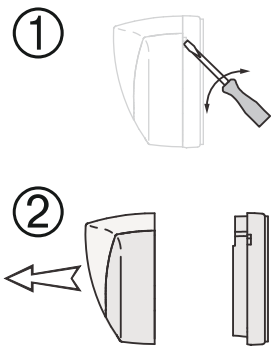

Installation by electricians only
 Montage nur durch Elektrofachkräfte
 Montage uniquement par un électricien
 Montáž pouze osobami s elektrotechnickou kvalifikací
 Montáž iba osobami s elektrotechnickou kvalifikáciou
 Må kun installeres af en aut. el-installatør
 Debe ser instalado por un profesional eléctrico
 Csak szakképzett személy szerelheti
 Montaggio esclusivamente ad opera di personale specializzato
 Må monteres av autorisert installatør Gr.L
 Montage alleen door elektromonteurs
 Deve ser instalado por um profissional
 Montaz tylko przez uprawnionych instalatorów
 Får endast utföras av behörig elektriker
 Asennus vain sähköasentajan toimesta
 Sadece uzman kisiler monte edebilir
 Instalare numai de catre electricieni
 Монтаж может производить только электрик
 Εγκατάσταση μόνο από ηλεκτρολόγους
 仅允许合格电气技师进行安装
 التركيب فقط من قبل عمال كهرباء اختصاصيين

CSEZ-01/14

CSEZ-01/15

	T=-25°C - +70°C	T=-25°C - +70°C
	T=-5°C - +70°C	T=-40°C - +50°C

IP20

IP54

⑦
 30 - 3000 lx
 300 - 30K lx
 600 - 60K lx
 3 - 300 lx

11

12