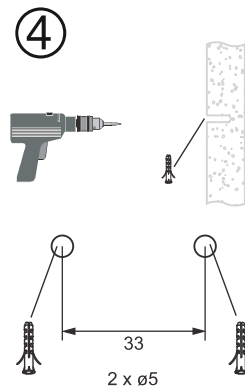

Danger
Lebensgefahr
Danger de mort
Nebezpečí
Nebezpečnostvo
Fare
Peligro
Életveszély
Pericolo di morte
Fare
Levensgevaar
Perigo
Niebezpieczeństwo
Varning
Vaara
Hayati Tehlike
Pericol
Опасность
κίνδυνος θανάτου
危險
خطر على الحياة

Installation by electricians only
Montage nur durch Elektrofachkräfte
Montage uniquement par un électricien
Montáž pouze osobami s elektrotechnickou kvalifikací
Montáž iba osobami s elektrotechnickou kvalifikáciou
Må kun installeres af en aut. el-installatør
Debe ser instalado por un profesional eléctrico
Csak szakképzett személy szerelheti
Montaggio esclusivamente ad opera di personale specializzato
Må monteres av autorisert installatør Gr.L
Montage alleen door elektromonteurs
Deve ser instalado por um profissional
Montaz tylko przez uprawnionych instalatorów
Får endast utföras av behörig elektriker
Asennus vain sähköasentajan toimesta
Sadece uzman kisiler monte edebilir
Instalare numai de catre electricieni
Монтаж может производить только электрик
Εγκατάσταση μόνο από ηλεκτρολόγους
仅允许合格电气技师进行安装
التركيب فقط من قبل عمال كهرباء اختصاصيين

CSEZ-01/14

CSEZ-01/15

	T=-25°C - +70°C	T=-25°C - +70°C
	T=-5°C - +70°C	T=-40°C - +50°C

IP20

IP54