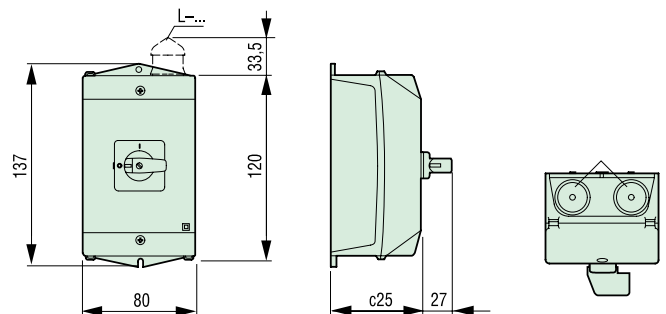

**Kambrytere 1-, 2- og 3-polet vender Hand-0-Auto  
Hand-0-Auto**

2-polet Hand-0-Auto AC-1 20 A  
T0-2-15432/I - 1456297

**Tekniskinformasjon:**

Kapslet  
totalisoleret IP 65

Ytelse  
Brukscategori AC-1

**Tilleggsutstyr:**

**Type**

S-T0

**EL.nr.**

1456512

T0.../1

Type	c25
T0-1...	75
T0-2...	75
T0-3...	95
T0-4...	95