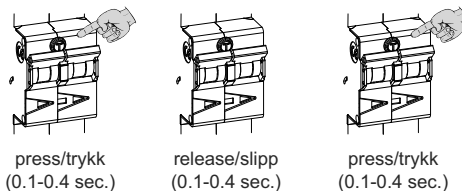

Measurement delimiter	red
Measurement delimiter ON time	400 msec
100 mA measurement color	red
10 mA measurement color	amber
1 mA measurement color	green
Measurement ON/OFF time	40msec / 400 msec
Measurement example	red/amber/green - - red - amber - amber - green - green - green - $\Rightarrow$ ... $I_{\Delta} = 123$ mA

Time duration of service mode 4 min (after activation; all protection function are working while in service mode)

Måling starter	rød
Måling starter om	400 msec
100 mA målefarve	rød
10mA målefarve	orange
1 mA målefarve	grønn
Måling av/på tid	40msec / 400 msec
Måle eksempel	rød/orange/grønn - - rød - orange - orange - grønn -grønn - grønn - $\Rightarrow$ ... $I_{\Delta} = 123$ mA
Tid i service modus	4 min (alle beskyttelse funksjoner virker også i service modus)