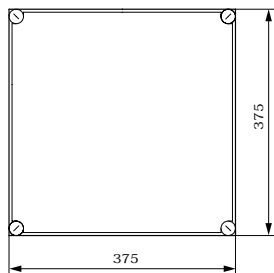

Isolerstoffkapslinger Type: CI
CI 44...

Yttermål: 375 x 375 x 175 mm
 CI44-150 - 4132016

Tekniskinformasjon:

Grå underdel, klart lokk, åpne oppe og nede, svekkinger for flenser på siden

P 65, halogenfri makrolon
 -40°C - + 120°C
 Kontinuerlig
 (Lokkskruer max 85°C)