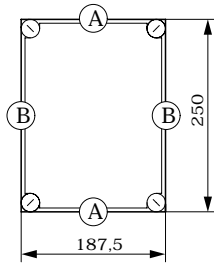

**Isolerstoffkapslinger Type: CI
CI 23E...**

Yttermål: 250 x 187,5 x 125 mm
CI23E-125 - 4132075

Tekniskinformasjon:

Grå underdel, klart lokk
Svekkinger for PG-nipler og flenser

IP 65, halogenfri makrolon
-40°C - + 120°C kontinuerlig
(Lokkskruer max 85°C)