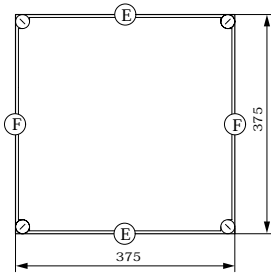

**Isolerstoffkapslinger Type: CI
CI44E...**

Yttermål: 375 x 375 x 225 mm
CI44E-200 - 4132082

Tekniskinformasjon:

Grå underdel, klart lokk
Svekkinger for PG-nipler og flenser

IP 65, halogenfri makrolon
-40°C - + 120°C kontinuerlig
(Lokkskruer max 85°C)