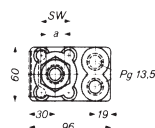

Trykkbrytere

0,15-4,3 bar uten diff.trykk
 MCS4 SOND OD - 4356108

Tekniskinformasjon:

1-pol (1 vekselkontakt)

Tilleggsutstyr:

Type

EL.nr.

Ledningsinnføring			
	Pg	a	sw
MCS...	2 x 13.5	R ^{1/4} "	27
MCSN...	2 x 13.5	R ^{1/2} "	36