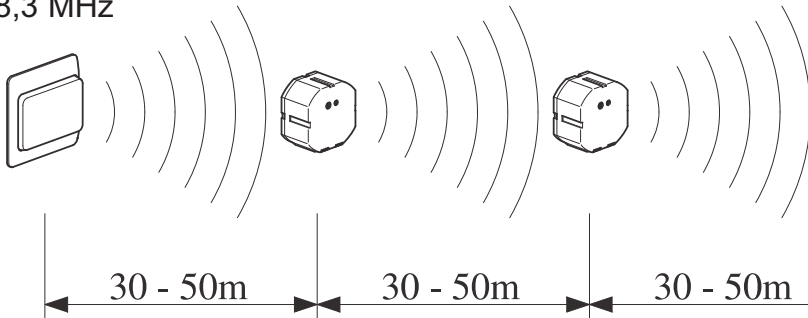

Installation by electricians only
Montage nur durch Elektrofachkräfte
Montage uniquement par un électricien
Montáž pouze osobami s elektrotechnickou kvalifikací
Montáž iba osobami s elektrotechnickou kvalifikáciou
Må kun installeres af en aut. el-installatør
Debe ser instalado por un profesional eléctrico
Csak szakképzett személy szerelheti
Montaggio esclusivamente ad opera di personale specializzato
Må monteres av autorisert installatør Gr.L
Montage alleen door elektromonteurs
Deve ser instalado por um profissional
Montaż tylko przez uprawnionych instalatorów
Får endast utföras av behörig elektriker
Asennus vain sähköasentajan toimesta
Sadece uzman kişiler monte edebilir
Instalare numai de către electricieni
Монтаж может производить только электрик
Εγκατάσταση μόνο από ηλεκτρολόγους
仅允许合格电气技师进行安装
التركيب فقط من قبل عمال كهرباء اختصاصيين

	Min. Version 1.20
	Min. Version 3.5

	T=-25°C - +70°C
	T=-5°C - +45°C

IP20

868,3 MHz

	~ 60-90%	~ 80-95%	~ 20-60%	~ 0-10%	~ 70-90%

<p>CTAA-01/01 CTAA-02/01 CBEU-02/01 CBEU-02/02 CRCA-00/01 CHSZ-00/01</p>	<p>CSAU-01/01 CJAU-01/01 CDAU-01/01</p>	<p>EAT-N</p> <p>RF- SYSTEM</p> <p>BASIC - MODE - CARD</p>
<p>CTAA-01/01 CTAA-02/01 CBEU-02/01 CBEU-02/02 CRCA-00/01 CHSZ-00/01</p>	<p>CSAU-01/01 CJAU-01/01 CDAU-01/01</p>	<p>CTAA-01/01 CTAA-02/01 CBEU-02/01 CBEU-02/02 CRCA-00/01 CHSZ-00/01</p>