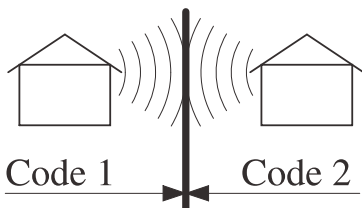

Installation by electricians only
Montage nur durch Elektrofachkräfte
Montage uniquement par un électricien
Montáž pouze osobami s elektrotechnickou kvalifikací
Montáž iba osobami s elektrotechnickou kvalifikáciou
Må kun installeres af en aut. el-installatør
Debe ser instalado por un profesional eléctrico
Csak szakképzett személy szerelheti
Montaggio esclusivamente ad opera di personale specializzato
Må monteres av autorisert installatør Gr.L
Montage alleen door elektromonteurs
Deve ser instalado por um profissional
Montaż tylko przez uprawnionych instalatorów
Får endast utföras av behörig elektriker
Asennus vain sähköasentajan toimesta
Sadece uzman kişiler monte edebilir
Instalare numai de către electricieni
Монтаж может производить только электрик
Εγκατάσταση μόνο από ηλεκτρολόγους
仅允许合格电气技师进行安装
التركيب فقط من قبل عمال كهرباء اختصاصيين

	Min. Version 1.20
	Min. Version 3.5

	T=-25°C - +70°C
	T=-5°C - +45°C

IP20

868,3 MHz

	~ 60-90%	~ 80-95%	~ 20-60%	~ 0-10%	~ 70-90%

<p>CTAA-01/01 CTAA-02/01 CBEU-02/01 CBEU-02/02 CRCA-00/01 CHSZ-00/01</p>	<p>CSAU-01/01 CJAU-01/01 CDAU-01/01</p>	<p>EAT-N</p> <p>RF- SYSTEM</p> <p>BASIC - MODE - CARD</p>
<p>CTAA-01/01 CTAA-02/01 CBEU-02/01 CBEU-02/02 CRCA-00/01 CHSZ-00/01</p>	<p>CSAU-01/01 CJAU-01/01 CDAU-01/01</p>	<p>CTAA-01/01 CTAA-02/01 CBEU-02/01 CBEU-02/02 CRCA-00/01 CHSZ-00/01</p>