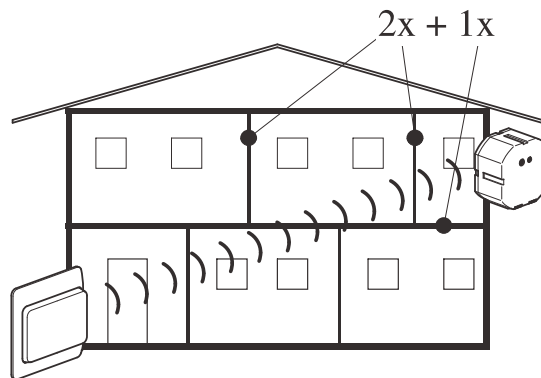

Installation by electricians only
Montage nur durch Elektrofachkräfte
Montage uniquement par un électricien
Montáž pouze osobami s elektrotechnickou kvalifikací
Montáž iba osobami s elektrotechnickou kvalifikáciou
Må kun installeres af en aut. el-installatør
Debe ser instalado por un profesional eléctrico
Csak szakképzett személy szerelheti
Montaggio esclusivamente ad opera di personale specializzato
Må monteres av autorisert installatør Gr.L
Montage alleen door elektromonteurs
Deve ser instalado por um profissional
Montaż tylko przez uprawnionych instalatorów
Får endast utföras av behörig elektriker
Asennus vain sähköasentajan toimesta
Sadece uzman kişiler monte edebilir
Instalare numai de către electricieni
Монтаж может производить только электрик
Εγκατάσταση μόνο από ηλεκτρολόγους
仅允许合格电气技师进行安装
التركيب فقط من قبل عمال كهرباء اختصاصيين

	Min. Version 1.20
	Min. Version 3.5

	T=-25°C - +70°C
	T=-5°C - +45°C

IP20

868,3 MHz

	~ 60-90%	~ 80-95%	~ 20-60%	~ 0-10%	~ 70-90%

<p>CTAA-01/01 CTAA-02/01 CBEU-02/01 CBEU-02/02 CRCA-00/01 CHSZ-00/01</p>	<p>CSAU-01/01 CJAU-01/01 CDAU-01/01</p>	<p>EAT-N</p> <p>RF- SYSTEM</p> <p>BASIC - MODE - CARD</p>
<p>CTAA-01/01 CTAA-02/01 CBEU-02/01 CBEU-02/02 CRCA-00/01 CHSZ-00/01</p>	<p>CSAU-01/01 CJAU-01/01 CDAU-01/01</p>	<p>CTAA-01/01 CTAA-02/01 CBEU-02/01 CBEU-02/02 CRCA-00/01 CHSZ-00/01</p>