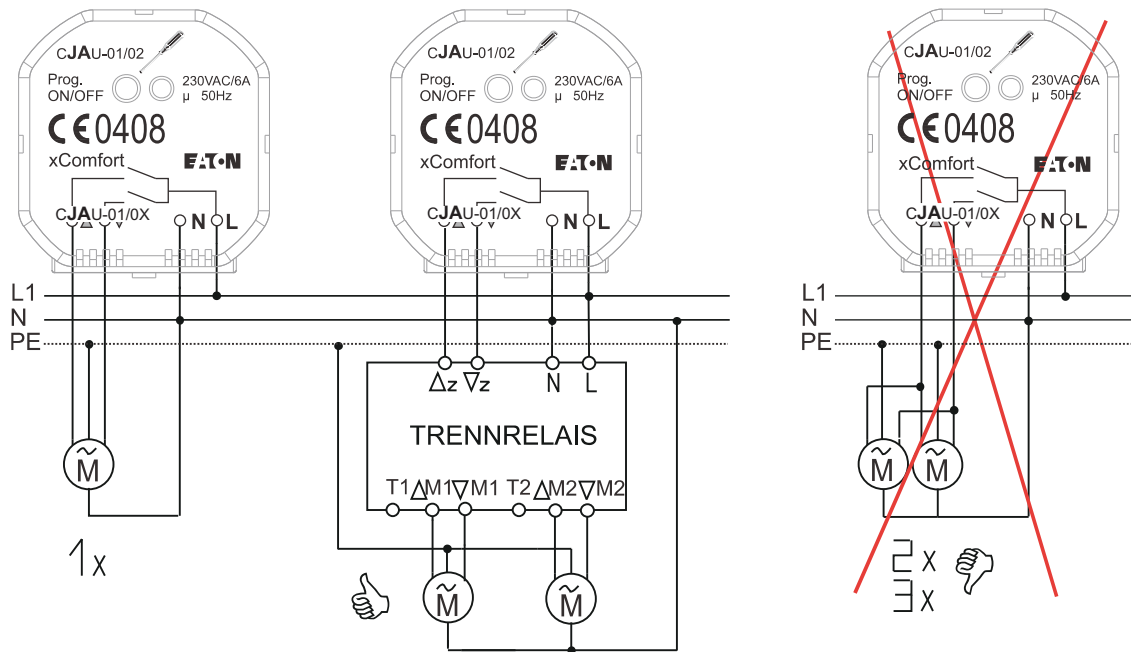

	Min. Version 1.20
	Min. Version 3.5

	T=-25°C - +70°C
	T=-5°C - +45°C

IP20

868,3 MHz

	~ 60-90%	~ 80-95%	~ 20-60%	~ 0-10%	~ 70-90%

<p>CTAA-01/01 CTAA-02/01 CBEU-02/01 CBEU-02/02 CRCA-00/01 CHSZ-00/01</p>	<p>CSAU-01/01 CJAU-01/01 CDAU-01/01</p>	<p>EAT-N</p> <p>RF- SYSTEM</p> <p>BASIC - MODE - CARD</p>
<p>CTAA-01/01 CTAA-02/01 CBEU-02/01 CBEU-02/02 CRCA-00/01 CHSZ-00/01</p>	<p>CSAU-01/01 CJAU-01/01 CDAU-01/01</p>	<p>CTAA-01/01 CTAA-02/01 CBEU-02/01 CBEU-02/02 CRCA-00/01 CHSZ-00/01</p>