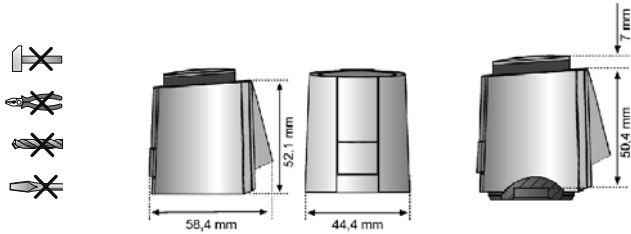

**CMMZ-00/38**  
Tour & Andersson,  
Nereus Type 9440  
(Angle valve)

230VAC/1W/50Hz

	T=-25°C - +60°C
	T=0°C - +100°C

IP54

100N ± 5%

1.x

	0,75 mm <sup>2</sup>
	10 mm

**RF- SYSTEM**

**BASIC - MODE - CARD**

	<b>CTAA-01/01</b>
	<b>CTAA-02/01</b>
	<b>CBEU-02/01</b>
	<b>CBEU-02/02</b>
	<b>M1 M2 M3 M4</b>
	<b>1x 2x 3x 4x</b>
	<b>CRCA-00/01</b>
	<b>CHSZ-00/01</b>

	<b>CSAU-01/01</b>
	<b>CJAU-01/01</b>
	<b>CDAU-01/01</b>