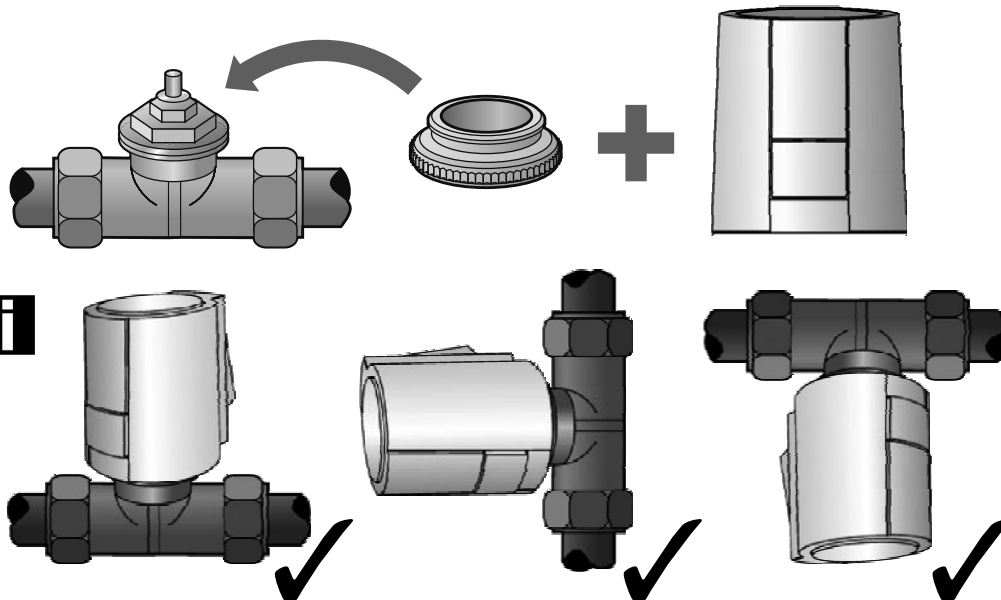

**CMMZ-00/38**  
Tour & Andersson,  
Nereus Type 9440  
(Angle valve)

230VAC/1W/50Hz

	T=-25°C - +60°C
	T=0°C - +100°C

IP54

100N ± 5%

1.x

	0,75 mm <sup>2</sup>
	10 mm

**RF- SYSTEM**