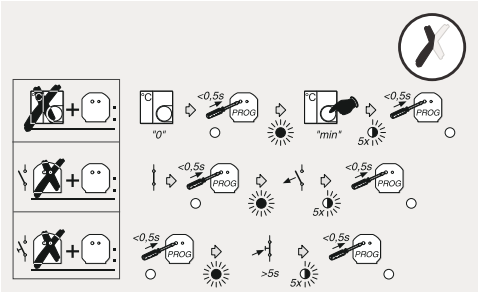

**CMMZ-00/38**  
Tour & Andersson,  
Nereus Type 9440  
(Angle valve)

230VAC/1W/50Hz

	T=-25°C - +60°C
	T=0°C - +100°C

IP54

100N ± 5%

1.x

	0,75 mm <sup>2</sup>
	10 mm

**RF- SYSTEM**

**BASIC - MODE - CARD**

	<b>CTAA-01/01</b>
	<b>CTAA-02/01</b>
	<b>CBEU-02/01</b>
	<b>CBEU-02/02</b>
	<b>M1 M2 M3 M4</b>
	<b>1x 2x 3x 4x</b>
	<b>CRCA-00/01</b>
	<b>CHSZ-00/01</b>

	<b>CSAU-01/01</b>
	<b>CJAU-01/01</b>
	<b>CDAU-01/01</b>