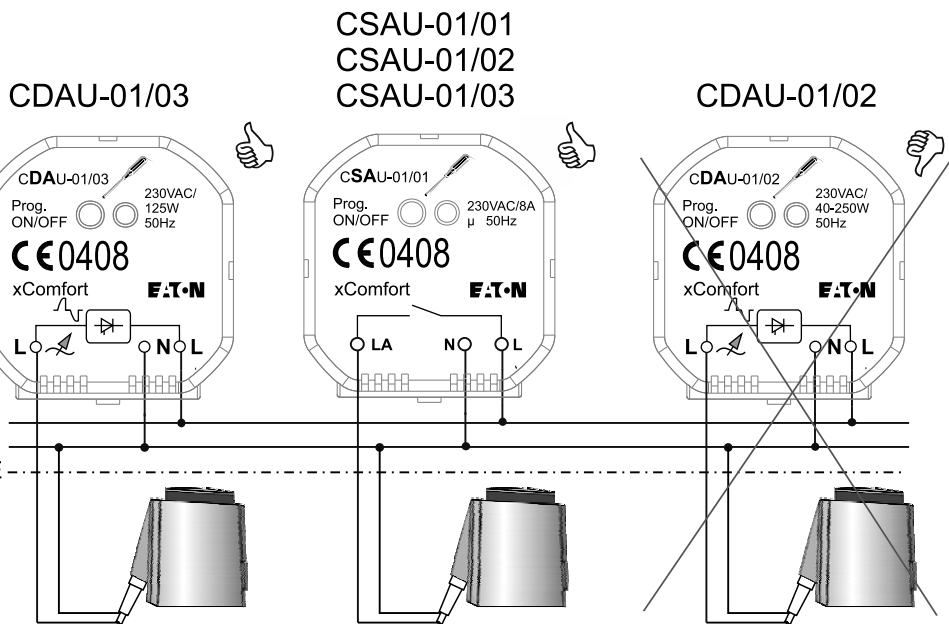

**CMMZ-00/38**  
Tour & Andersson,  
Nereus Type 9440  
(Angle valve)

230VAC/1W/50Hz

	T=-25°C - +60°C
	T=0°C - +100°C

IP54

100N ± 5%

1.x

	0,75 mm <sup>2</sup>
	10 mm

**RF- SYSTEM**

**BASIC - MODE - CARD**

	<b>CTAA-01/01</b>
	<b>CTAA-02/01</b>
	<b>CBEU-02/01</b>
	<b>CBEU-02/02</b>
	<b>M1 M2 M3 M4</b>
	<b>1x 2x 3x 4x</b>
	<b>CRCA-00/01</b>
	<b>CHSZ-00/01</b>

	<b>CSAU-01/01</b>
	<b>CJAU-01/01</b>
	<b>CDAU-01/01</b>