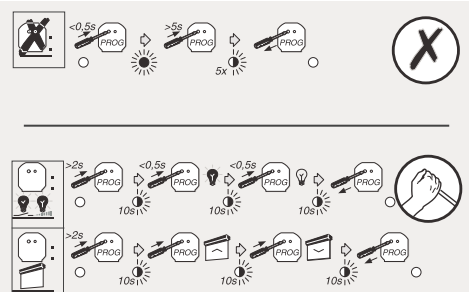

**CMMZ-00/38**  
Tour & Andersson,  
Nereus Type 9440  
(Angle valve)

230VAC/1W/50Hz

	T=-25°C - +60°C
	T=0°C - +100°C

IP54

100N ± 5%

1.x

	0,75 mm <sup>2</sup>
	10 mm

**RF- SYSTEM**

**BASIC - MODE - CARD**

	<b>CTAA-01/01</b>
	<b>CTAA-02/01</b>
	<b>CBEU-02/01</b>
	<b>CBEU-02/02</b>
	<b>M1 M2 M3 M4</b>
	<b>1x 2x 3x 4x</b>
	<b>CRCA-00/01</b>
	<b>CHSZ-00/01</b>

	<b>CSAU-01/01</b>
	<b>CJAU-01/01</b>
	<b>CDAU-01/01</b>