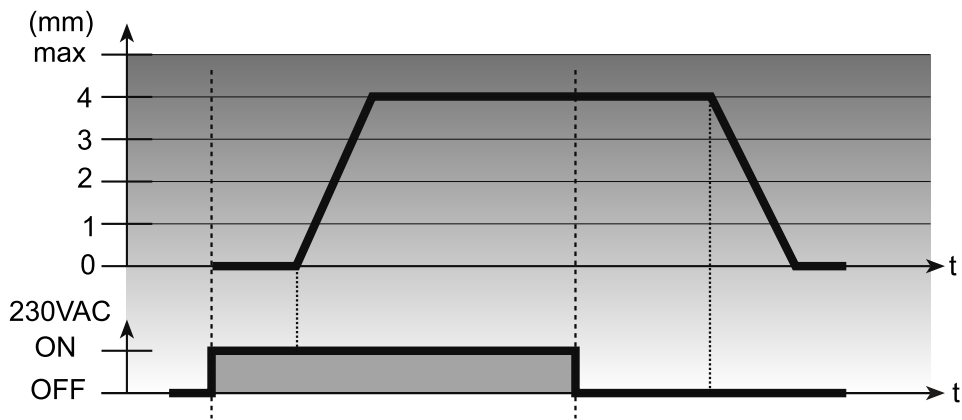

**CMMZ-00/38**  
Tour & Andersson,  
Nereus Type 9440  
(Angle valve)

230VAC/1W/50Hz

	T=-25°C - +60°C
	T=0°C - +100°C

IP54

100N ± 5%

1.x

	0,75 mm <sup>2</sup>
	10 mm

**RF- SYSTEM**

**BASIC - MODE - CARD**

	<b>CTAA-01/01</b>
	<b>CTAA-02/01</b>
	<b>CBEU-02/01</b>
	<b>CBEU-02/02</b>
	<b>M1 M2 M3 M4</b>
	<b>1x 2x 3x 4x</b>
	<b>CRCA-00/01</b>
	<b>CHSZ-00/01</b>

	<b>CSAU-01/01</b>
	<b>CJAU-01/01</b>
	<b>CDAU-01/01</b>