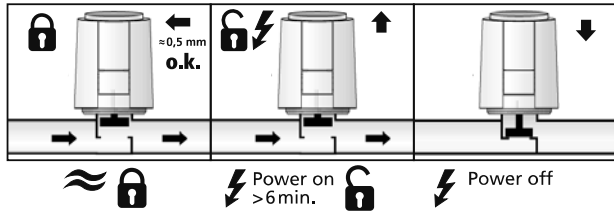

**CMMZ-00/38**  
Tour & Andersson,  
Nereus Type 9440  
(Angle valve)

230VAC/1W/50Hz

	T=-25°C - +60°C
	T=0°C - +100°C

IP54

100N ± 5%

1.x

	0,75 mm <sup>2</sup>
	10 mm

**RF- SYSTEM**