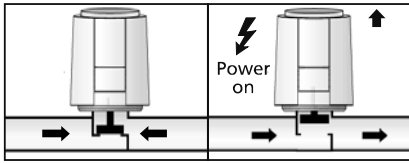

**CMMZ-00/38**  
Tour & Andersson,  
Nereus Type 9440  
(Angle valve)

230VAC/1W/50Hz

	T=-25°C - +60°C
	T=0°C - +100°C

IP54

100N ± 5%

1.x

	0,75 mm <sup>2</sup>
	10 mm

**RF- SYSTEM**

**BASIC - MODE - CARD**

	<b>CTAA-01/01</b>
	<b>CTAA-02/01</b>
	<b>CBEU-02/01</b>
	<b>CBEU-02/02</b>
	<b>M1 M2 M3 M4</b>
	<b>1x 2x 3x 4x</b>
	<b>CRCA-00/01</b>
	<b>CHSZ-00/01</b>

	<b>CSAU-01/01</b>
	<b>CJAU-01/01</b>
	<b>CDAU-01/01</b>