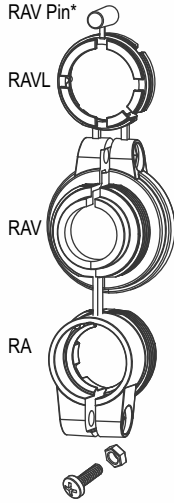

## RF Radiator Thermostat CHVZ-01/05

M30 x 1,5 mm

### Adapters included

### RF Radiator Thermostat Thread

CHVZ-00/05 M30 x 1,5 mm

Adapters	Type	Thread
CMMZ-00/41	Herz	M28 x 1,5 mm
CMMZ-00/42	TA	M28 x 1,5 mm
CMMZ-00/43	Comap	M28 x 1,5 mm
CMMZ-00/44	Markaryds	M28 x 1,5 mm

**MRF** Version V2.53

**RM** Version V41c  
**SHC-RF** Version 2.20  
**ECl-RF** Version 2.10  
**USB-RF** Version: 2.10

Valve type	Thread	Adapter	Code	Article
Heimeier, Junkers Landy + Gyr, MNG, Honeywell-Braukmann, Oventrop, Schlösser, Simplex, Valf Sanayii, Metrik Maxitrol, Watts, Wingenroth (Wiroflex), R.B.M., Jaga, Siemens, Idmar	M30 x 1,5 mm	<b>X</b>	Not needed	-
Danfoss RA	20 mm or 23 mm		Included	-
Danfoss RAV	34 mm + pin		Included	-
Danfoss RAVL	26 mm		Included	-
Herz	M28 x 1,5		700 100 004	CMMZ-00/41
TA (Tour & Andersson)	M28 x 1,5		700 100 006	CMMZ-00/42
Comap	M28 x 1,5		700 100 007	CMMZ-00/43
Markaryds	M28 x 1,5		700 100 010	CMMZ-00/44