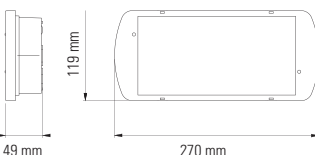

Desentralisert nødlys

SafeLite AT

SafeLite AT

SafeLite AT med ISO7010 piktogram
(leveres med 4 pilretninger)

SafeLite AT for innfelling i himling

Tosidig konisk skilt

Tosidig flat skiltplate

SafeLite AT målskisse

Tekniske spesifikasjoner

Funksjon	Kombiarmatur, ledelys/antipanikklys og markeringslys
Testsystem	Automatisk funksjons- og varighetstest i følge EN62034
Kapsling	Polykarbonat, gløde test 850°C, RAL 9003
Montasje	Utenpåliggende: tak eller vegg Innfelling: himling med 66 172 91 eller betong/mur med 66 172 92
Beskyttelse	IP65 / IK07
Driftmodus	Markeringslys eller ledelys velges med innebygd bryter
Spenning	230V +/- 5% 50-60Hz
Omgivelsestemp	+5°C til +40°C
Batteri	Ni-Cd
Lyskilde	Siste generasjons LED stripe
Leseavstand	20m
Klasse	II