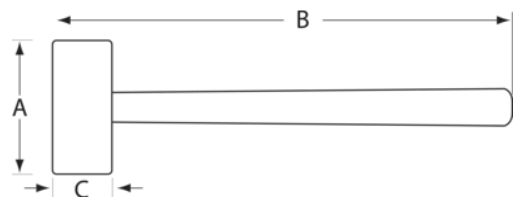

## PRODUKTDETALJER

- slagbaner i blå plastcellulosebutyrat (Cellidor™ - Bayer AG)
- Midtstykke i støpejern
- Håndtak av tre
- To avrundede flater
- Erstatte alle lignende hammere av kobber, bly, messing, gummi eller tre
- Høy slagstyrke
- Tåler lavoktan drivstoff, olje og fett
- 3625NL: Løse slagbaner med krummet flate, par
- Til monterings- og demonteringsoppgaver på slagfølsomme materialer