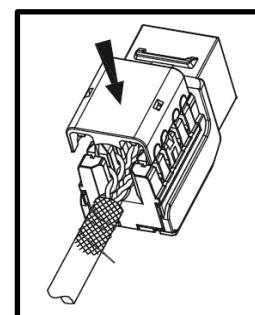

3. Sett på lokk

Se neste side for produktoversikt