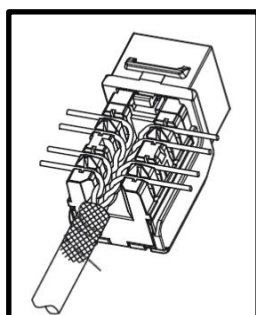

Alle vegguttakene leveres komplett med kontakter og rammer. Vegguttakene for TEK er spesielt utviklet med nøyaktig farge, og monteres raskt og enkelt inn i kanalen med et lett trykk, ingen boks eller skruer nødvendig. Uttakene for minikanal passer i grenstaver, gulvbokser og de fleste kanaltyper som f.eks. Maxeta og OBO Bettermann. Vegguttak i ElkoPlus design leveres i alu, sort, glass, stål og skifer. OptiLine leveres i hvit og grå.

Vegguttakene er godkjent for benyttelse i NCS – Norwegian Cabling System.

Alle vegguttak er produsert i halogenfritt og 100% gjenvinnbart materiale.

15 års produktgaranti

TEK

RS

OptiLine

Påvegg

Terminering på 1 – 2 – 3