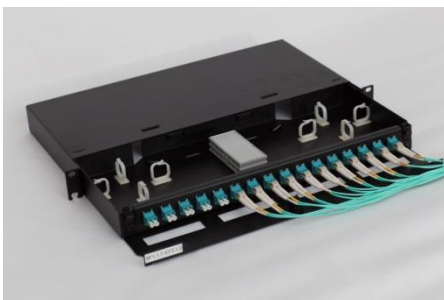

NCS Fiberskuff er en uttrekkbar ODF med 100% høyere tetthet, stort lettlest merkefelt foran og forenklet 19" montering.

Fiberskuff er tilrettelagt for fiber patchkabel ut til siden uten behov for ekstra føringspanel under. Dette gir 100% høyere tetthet og frigjør plass i skap.

Forenklet 19" montasje gir enklere og raskere montering. Snap-Rack skruesett klikkes raskt og enkelt i 19" profilene og fiberskuff kan henges på plass før fastskruing. Enkel kabelinnføring i bakkant fra begge sider med festeanordning for strekkavlastning. Tilrettelagt for pre-terminerte fiberkabler med enkel snopp-in feste. Fiberskuff 1U med fast front er inkludert klips og skjøtesett. Hengslede skjøtekassetter for 24-fiber gir rask og enkel terminering av løs-kledning fiberkabel.

Produktet er godkjent for benyttelse i NCS - Norwegian Cabling System.

- **100% Høyere tetthet**
- **Stort merkefelt**
- **Forenklet 19" montering**

15 års produktgaranti

Fiberpatch ut til siden gir 100% høyere tetthet sammenlignet med vanlige fiberskuffer