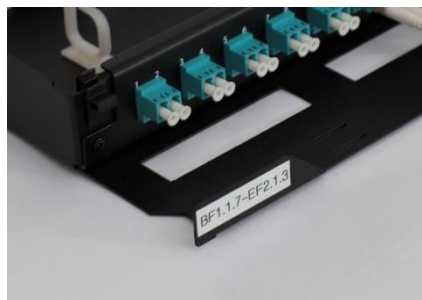

NCS Fiberskuff er en uttrekkbar ODF med 100% høyere tetthet, stort lettlest merkefelt foran og forenklet 19" montering.

Fiberskuff er tilrettelagt for fiber patchkabel ut til siden uten behov for ekstra føringspanel under. Dette gir 100% høyere tetthet og frigjør plass i skap.

Forenklet 19" montasje gir enklere og raskere montering. Snap-Rack skruesett klikkes raskt og enkelt i 19" profilene og fiberskuff kan henges på plass før fastskruing. Enkel kabelinnføring i bakkant fra begge sider med festeanordning for strekkavlastning. Tilrettelagt for pre-terminerte fiberkabler med enkel snopp-in feste. Fiberskuff 1U med fast front er inkludert klips og skjøtesett. Hengslede skjøtekassetter for 24-fiber gir rask og enkel terminering av løs-kledning fiberkabel.

Produktet er godkjent for benyttelse i NCS - Norwegian Cabling System.

- **100% Høyere tetthet**
- **Stort merkefelt**
- **Forenklet 19" montering**

15 års produktgaranti

Fiberpatch ut til siden gir 100% høyere tetthet sammenlignet med vanlige fiberskuffer