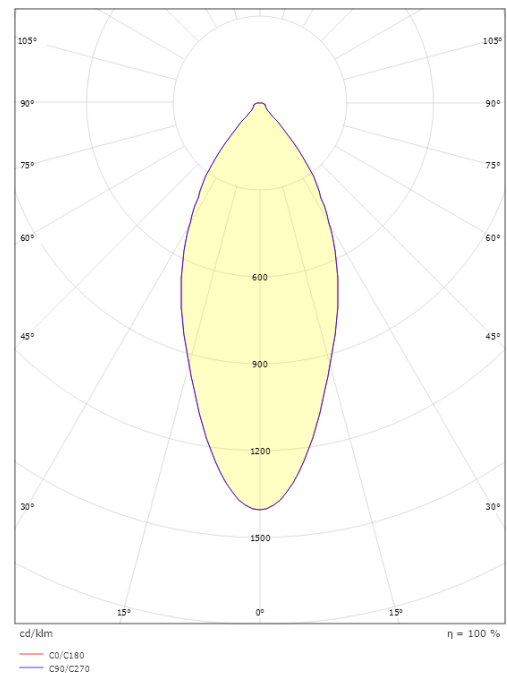

Høyde (mm) H: 53
Diameter (mm) D: 94
Innfellingsdiameter (mm): 83
Vekt (kg) brutto/netto: 0.672 / 0.56

Forpakning

Forpakkingsstørrelse (mm): 130 x 115 x 95

7 0 2 1 9 8 9 0 3 2 0 8 3