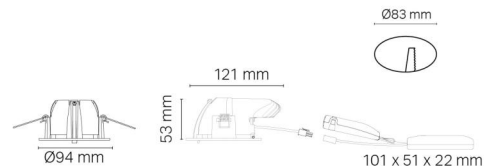

Materialer og overflater

Materiale: Aluminium
Farge: Hvit RAL 9003 matt
Avskjermingens materiale: Herdet glass

Montering/Tilkobling

Montering: Innfelling, Innendørs / Utendørs
Tilkobling: Hurtigklemme

Dimensjoner

Høyde (mm) H: 53
Diameter (mm) D: 94
Innfellingsdiameter (mm): 83
Vekt (kg) brutto/netto: 0.672 / 0.56

Forpakning

Forpakkingsstørrelse (mm): 130 x 115 x 95

7 0 2 1 9 8 9 0 3 2 0 8 3