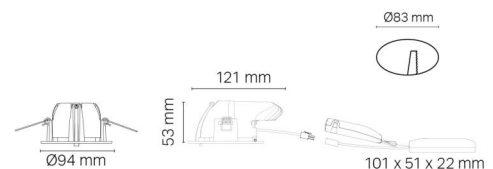

### Dimensjoner

Lengde (mm) L: 121  
Bredde (mm) W: 94  
Høyde (mm) H: 55  
Innfellingsdiameter (mm): 83  
Innfellingshøyde (mm): 53  
Avstand til brennbart materiale (mm): 10mm  
Vekt (kg) brutto/netto: 0.672 / 0.5

### Forpakning

Forpakkingsstørrelse (mm): 130 x 115 x 95

7 0 2 1 9 8 9 0 3 2 0 1 4