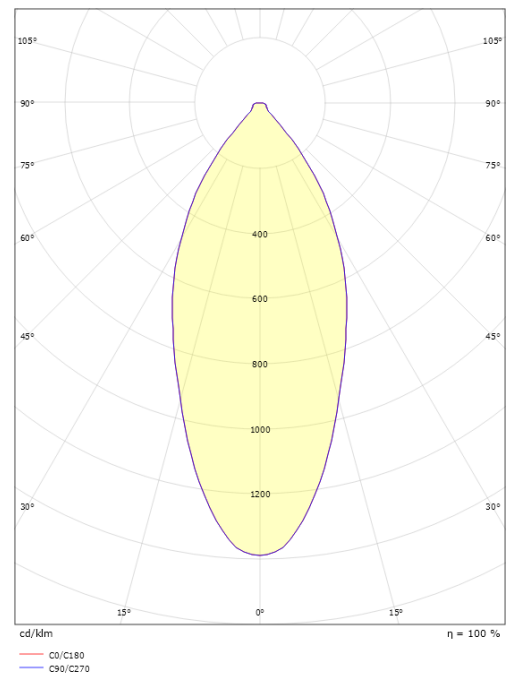

Junistar Exclusive In/Outdoor

Junistar Exclusive In/Outdoor Hvit 730lm 2700K Ra 98 Faseavsnitt

El-nummer: 3100540
EAN: 7021989032014
SG artikkelnr: 903201

Elektrisk

Watt: 11W
Systemeffekt (W): 11W
Spenning: 220-240V
Maks. armaturer per sikring: B10: 77, B16: 123, C10: 77, C16: 123

Lysteknikk

Type lyskilde: LED
Effektiv lysstrøm (lm): 730lm
Effekt: 66 lm/W
Fargetemperatur: 2700K
Fargegjengivelse (Ra/CRI): Ra 98
MacAdams faktor: SDCM: 2
Levetid: L90/B10 > 100.000
Lysstråling: Direkte
Optikk: Reflektor
Lysspredning: 42°
UGR: UGR < 25

Dimmetype

Type: Faseavsnitt

Beskyttelse

Isolasjonsklasse: Klasse II SELV

Energi og godkjenning

Inneholder lyskilde med energiklasse: F
Breeam: Oppfyller Hea 01 krav til flimmerfri belysning (In-Use: Hea 05)

Materialer og overflater

Materiale: Aluminium
Farge: Hvit RAL 9003 matt
Avskjermingens materiale: Herdet glass

Montering/Tilkobling

Montering: Innfelling, Innendørs / Utendør
Tilkobling: Hurtigklemme

Dimensjoner

Lengde (mm) L: 121
Bredde (mm) W: 94
Høyde (mm) H: 55
Innfellingsdiameter (mm): 83
Innfellingshøyde (mm): 53
Avstand til brennbart materiale (mm): 10mm
Vekt (kg) brutto/netto: 0.672 / 0.5

Forpakning

Forpakkingsstørrelse (mm): 130 x 115 x 95

7 0 2 1 9 8 9 0 3 2 0 1 4