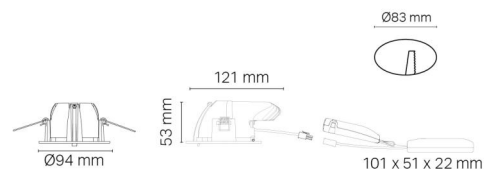

### Dimensjoner

Lengde (mm) L: 121  
Bredde (mm) W: 94  
Høyde (mm) H: 55  
Innfellingsdiameter (mm): 83  
Innfellingshøyde (mm): 53  
Avstand til brennbart materiale (mm): 10mm  
Vekt (kg) brutto/netto: 0.672 / 0.38

### Forpakning

Forpakkingsstørrelse (mm): 130 x 115 x 95

7 0 2 1 9 8 9 0 3 3 0 1 1