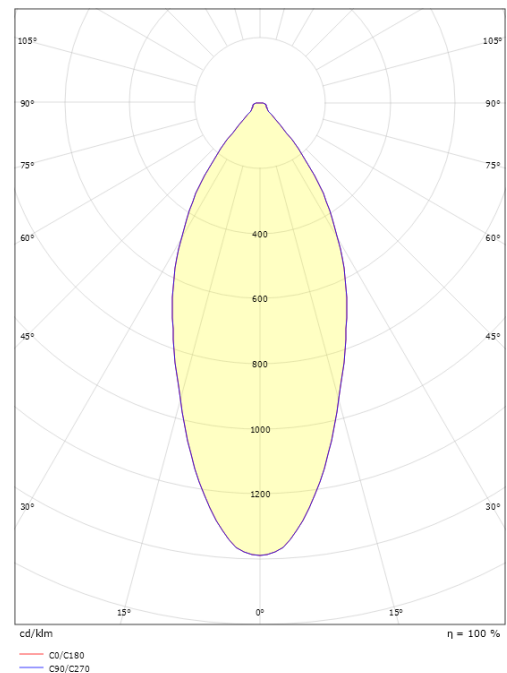

Junistar Exclusive In/Outdoor

Junistar Exclusive In/Outdoor Hvit 760lm 3000K Ra 98 Faseavsnitt

El-nummer: 3100541
EAN: 7021989033011
SG artikkelnr: 903301

Elektrisk

Watt: 11W
Systemeffekt (W): 11W
Spenning: 220-240V
Maks. armaturer per sikring: B10: 77, B16: 123, C10: 77, C16: 123

Lysteknikk

Type lyskilde: LED
Effektiv lysstrøm (lm): 760lm
Effekt: 69 lm/W
Fargetemperatur: 3000K
Fargegjengivelse (Ra/CRI): Ra 98
MacAdams faktor: SDCM: 2
Levetid: L90/B10 > 100.000
Lysstråling: Direkte
Optikk: Reflektor
Lysspredning: 42°
UGR: UGR < 25

Dimmetype

Type: Faseavsnitt

Beskyttelse

Isolasjonsklasse: Klasse II SELV

Energi og godkjenning

Inneholder lyskilde med energiklasse: F
Breeam: Oppfyller Hea 01 krav til flimmerfri belysning (In-Use: Hea 05)

Materialer og overflater

Materiale: Aluminium
Farge: Hvit RAL 9003 matt
Avskjermingens materiale: Herdet glass

Montering/Tilkobling

Montering: Innfelling, Innendørs / Utendør
Tilkobling: Hurtigklemme

Dimensjoner

Lengde (mm) L: 121
Bredde (mm) W: 94
Høyde (mm) H: 55
Innfellingsdiameter (mm): 83
Innfellingshøyde (mm): 53
Avstand til brennbart materiale (mm): 10mm
Vekt (kg) brutto/netto: 0.672 / 0.38

Forpakning

Forpakkingsstørrelse (mm): 130 x 115 x 95

7 0 2 1 9 8 9 0 3 3 0 1 1