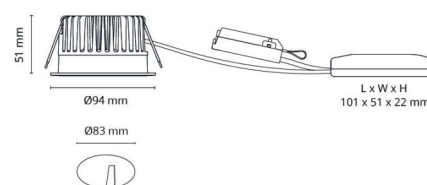

Materialer og overflater

Materiale: Aluminium
Farge: Hvit RAL 9003 matt
Avskjermingens materiale: Herdet glass

Montering/Tilkobling

Montering: Innfelling, Innendørs / Utendør
Tilkobling: Hurtigklemme

Dimensjoner

Høyde (mm) H: 53
Diameter (mm) D: 94
Innfellingsdiameter (mm): 83
Innfellingshøyde (mm): 51
Avstand til brennbart materiale (mm): 0mm
Vekt (kg) brutto/netto: 0.696 / 0.58

Forpakning

Forpakkingsstørrelse (mm): 110 x 110 x 110