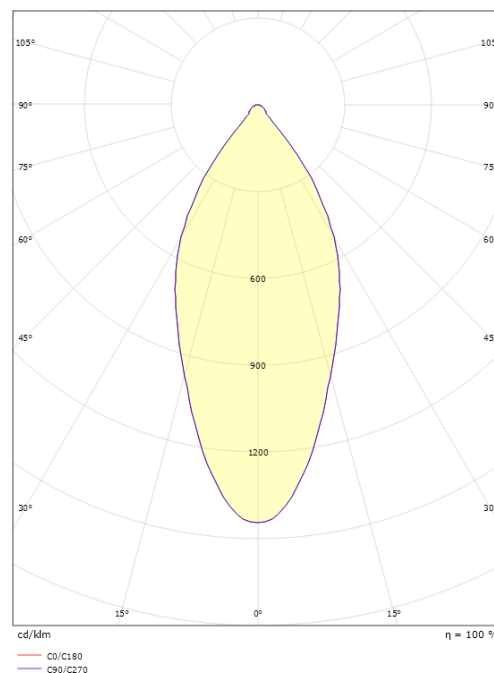

Høyde (mm) H: 53
Diameter (mm) D: 94
Innfellingsdiameter (mm): 83
Innfellingshøyde (mm): 51
Avstand til brennbart materiale (mm): 0mm
Vekt (kg) brutto/netto: 0.696 / 0.58

Forpakning

Forpakkingsstørrelse (mm): 110 x 110 x 110