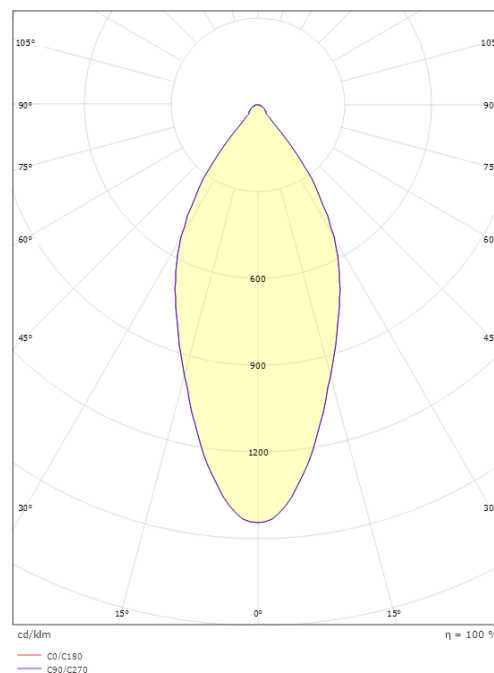

Soft IsoSafe DimToWarm

Soft IsoSafe DimToWarm Hvit 550lm 2000-2800K Ra 98 DALI

El-nummer: 3100543
EAN: 7021989032311
SG artikkelnr: 903231

Elektrisk

Watt: 7W
Systemeffekt (W): 8W
Spenning: 220-240V
Maks. armaturer per sikring: B10: 105, B16: 168, C10: 105, C16: 168

Lysteknikk

Type lyskilde: LED
Effektiv lysstrøm (lm): 550lm
Effekt: 69 lm/W
Fargetemperatur: 2000-2800K
Fargegjengivelse (Ra/CRI): Ra 98
MacAdams faktor: SDCM: 3
Levetid: L90/B10>50.000
Lysstråling: Direkte
Optikk: Glass gjennomsiktig
Lysspredning: 42°
UGR: UGR<19

Dimmetype

Type: DALI

Beskyttelse

Isolasjonsklasse: Klasse II

Energi og godkjenning

Inneholder lyskilde med energiklasse: F
Breeam: Oppfyller Hea 01 krav til flimmerfri belysning (In-Use: Hea 05)

Materialer og overflater

Materiale: Aluminium
Farge: Hvit RAL 9003 matt
Avskjermingens materiale: Herdet glass

Montering/Tilkobling

Montering: Innfelling, Innendørs / Utendør
Tilkobling: 5 pol Linect / hurtigklemme

Dimensjoner

Høyde (mm) H: 53
Diameter (mm) D: 94
Innfellingsdiameter (mm): 83
Innfellingshøyde (mm): 51
Avstand til brennbart materiale (mm): 0mm
Vekt (kg) brutto/netto: 0.7 / 0.58

Forpakning

Forpakkingsstørrelse (mm): 110 x 110 x 110

7 0 2 1 9 8 9 0 3 2 3 1 1