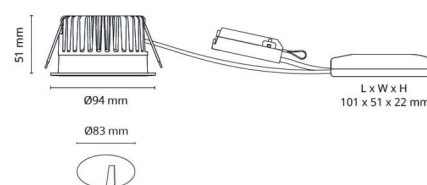

### Montering/Tilkobling

Montering: Innfelling, Innendørs / Utendør  
Tilkobling: 5 pol Linect / hurtigklemme

### Dimensjoner

Høyde (mm) H: 53  
Diameter (mm) D: 94  
Innfellingsdiameter (mm): 83  
Innfellingshøyde (mm): 51  
Avstand til brennbart materiale (mm): 0mm  
Vekt (kg) brutto/netto: 0.7 / 0.58

### Forpakning

Forpakkingsstørrelse (mm): 110 x 110 x 110

7 0 2 1 9 8 9 0 3 2 3 1 1