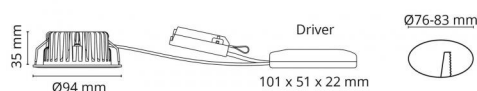

El-nummer: **3100544**
 EAN: 7021989042013
 SG Artikkelnr: 5046904201

Lysteknikk

Type lyskilde: LED (Ikke utskiftbar)
 Watt: 7W
 Systemeffekt (W): 8.5W
 Effektiv lysstrøm (lm): 640lm
 Effekt: 76 lm/W
 Spenning: 230V
 Fargetemperatur: 2700K
 Fargegjengivelse (Ra/CRI): Ra>95
 MacAdams faktor: SDCM: 2
 Levetid: L90/B10>50.000
 Lysstråling: Direkte
 Optikk: Glass gjennomskiktig
 Lysspredning: 42°

Dimmetype

Type: Faseavsnitt

Beskyttelse

Isolasjonsklasse: Klasse II SELV
 IP-grad: IP54
 Ta nominel: Ta=25°C

Energi og godkjenning

Energi klasse: A++
 Godkjenning: CE

Materialer og overflater

Armaturhus: Aluminium
 Farge: Matt hvit (RAL 9003)
 Optikk: Glass

Montering/Tilkobling

Montering: Innfelling, Innendørs / Utendørs
 Kobling: Hurtigklemme
 Maks. armaturer per sikring: B10: 77, B16: 123, C10: 77, C16: 123

Dimensjoner (mm)

Høyde (H): 37
 Diameter (D): 94
 Innfellingsdiameter: 76
 Innfellingshøyde: 35
 Avstand til brennbart materiale: 0mm
 Vekt (brutto/netto): 0.4

Forpakning

Forpakkingsstørrelse: 115 x 100 x 95