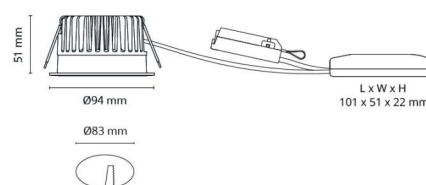

Materialer og overflater

Materiale: Aluminium
Farge: Sort RAL 9004
Avskjermingens materiale: Herdet glass

Montering/Tilkobling

Montering: Innfelling, Innendørs / Utendør
Tilkobling: Hurtigklemme

Dimensjoner

Høyde (mm) H: 53
Diameter (mm) D: 94
Innfellingsdiameter (mm): 83
Innfellingshøyde (mm): 51
Avstand til brennbart materiale (mm): 0mm
Vekt (kg) brutto/netto: 0.696 / 0.58

Forpakning

Forpakkingsstørrelse (mm): 110 x 110 x 110