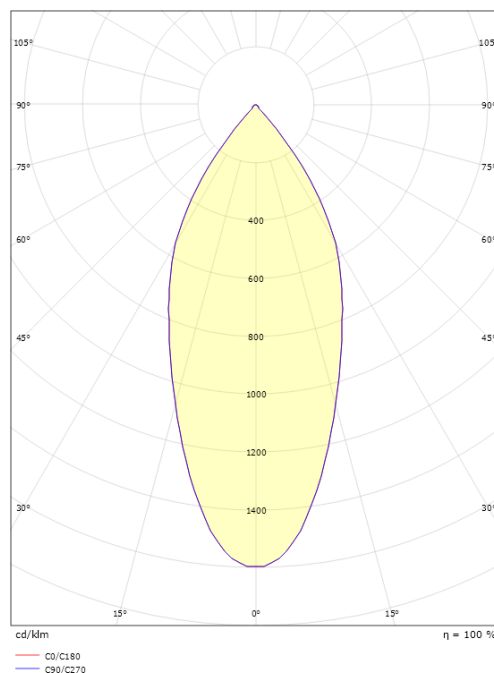

Høyde (mm) H: 53
Diameter (mm) D: 94
Innfellingsdiameter (mm): 83
Innfellingshøyde (mm): 51
Avstand til brennbart materiale (mm): 0mm
Vekt (kg) brutto/netto: 0.696 / 0.58

Forpakning

Forpakkingsstørrelse (mm): 110 x 110 x 110