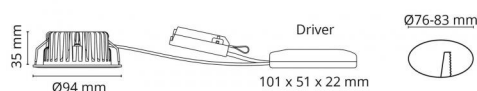

El-nummer: **3100548**
 EAN: 7021989043010
 SG Artikkelnr: 5046904301

Lysteknikk

Type lyskilde: LED (Ikke utskiftbar)
 Watt: 7W
 Systemeffekt (W): 8.5W
 Effektiv lysstrøm (lm): 680lm
 Effekt: 80 lm/W
 Spenning: 230V
 Fargetemperatur: 3000K
 Fargegjengivelse (Ra/CRI): Ra>95
 MacAdams faktor: SDCM: 2
 Levetid: L90/B10>50.000
 Lysstråling: Direkte
 Optikk: Glass gjennomskiktig
 Lysspredning: 42°

Dimmetype

Type: Faseavsnitt

Beskyttelse

Isolasjonsklasse: Klasse II SELV
 IP-grad: IP54
 Ta nominel: Ta=25°C

Energi og godkjenning

Energi klasse: A++
 Godkjenning: CE

Materialer og overflater

Armaturhus: Aluminium
 Farge: Matt hvit (RAL 9003)
 Optikk: Glass

Montering/Tilkobling

Montering: Innfelling, Innendørs / Utendørs
 Kobling: Hurtigklemme
 Maks. armaturer per sikring: B10: 77, B16: 123, C10: 77, C16: 123

Dimensjoner (mm)

Høyde (H): 37
 Diameter (D): 94
 Innfellingsdiameter: 76
 Innfellingshøyde: 35
 Avstand til brennbart materiale: 0mm
 Vekt (brutto/netto): 0.4

Forpakning

Forpakkingsstørrelse: 115 x 100 x 95

7 0 2 1 9 8 9 0 4 3 0 1 0