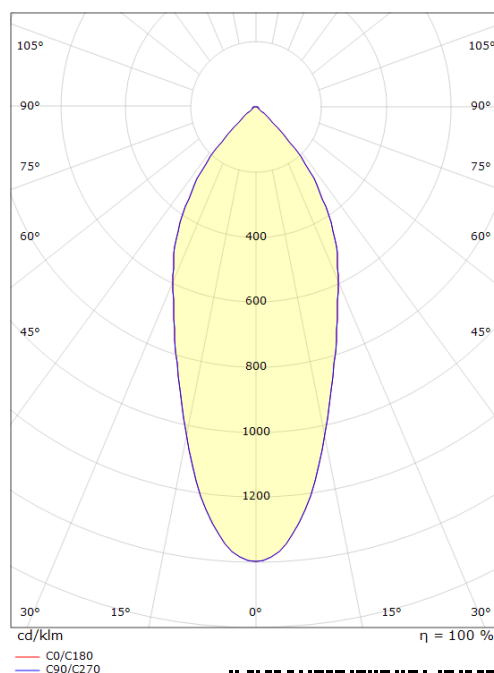

El-nummer: **3100548**
 EAN: 7021989043010
 SG Artikkelnr: 5046904301

Lysteknikk

Type lyskilde: LED (Ikke utskiftbar)
 Watt: 7W
 Systemeffekt (W): 8.5W
 Effektiv lysstrøm (lm): 680lm
 Effekt: 80 lm/W
 Spenning: 230V
 Fargetemperatur: 3000K
 Fargegjengivelse (Ra/CRI): Ra>95
 MacAdams faktor: SDCM: 2
 Levetid: L90/B10>50.000
 Lysstråling: Direkte
 Optikk: Glass gjennomskiktig
 Lysspredning: 42°

Montering/Tilkobling

Montering: Innfelling, Innendørs / Utendørs
 Kobling: Hurtigklemme
 Maks. armaturer per sikring: B10: 77, B16: 123, C10: 77, C16: 123

Dimensjoner (mm)

Høyde (H): 37
 Diameter (D): 94
 Innfellingsdiameter: 76
 Innfellingshøyde: 35
 Avstand til brennbart materiale: 0mm
 Vekt (brutto/netto): 0.4

Forpakning

Forpakkingsstørrelse: 115 x 100 x 95

7 0 2 1 9 8 9 0 4 3 0 1 0