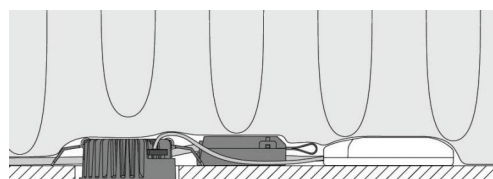

Forpakning

Forpakkingsstørrelse: 115 x 100 x 95