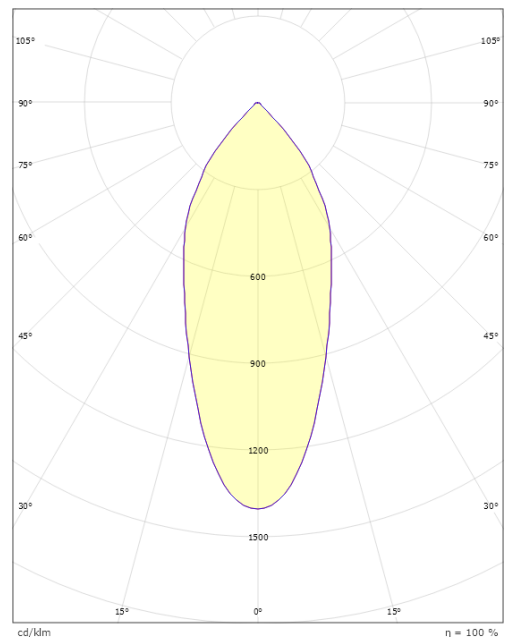

Høyde (mm) H: 37
Diameter (mm) D: 94
Innfellingsdiameter (mm): 76
Innfellingshøyde (mm): 35
Avstand til brennbart materiale (mm): 0mm
Vekt (kg) brutto/netto: 0.48 / 0.4

Forpakning

Forpakkingsstørrelse (mm): 115 x 100 x 95