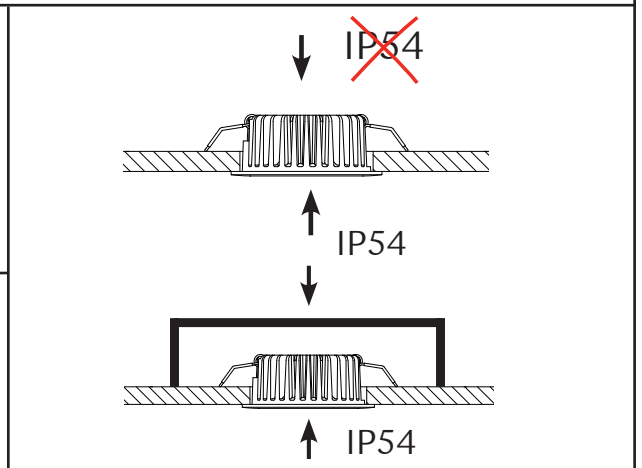

# Uniled IsoSafe DimToWarm

230V, 50/60Hz, IP54

Ø76-Ø83 mm

NO: Kan kun installeres av en registrert installasjonsvirksomhet  
 EN: Only to be installed by an authorized electrician  
 FR: Doit être installé par un électricien autorisé  
 NL: Mag alleen geïnstalleerd worden door een bevoegde elektricien  
 DE: Dieses Produkt darf nur durch autorisiertes Personal (z. B. Elektro-Installateur) angeschlossen und in Betrieb genommen werden