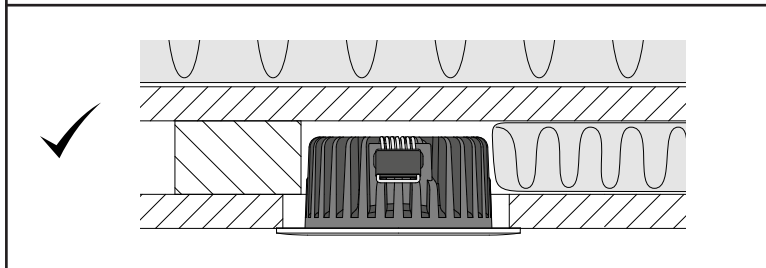

# Uniled IsoSafe DimToWarm

230V, 50/60Hz, IP54

Ø76-Ø83 mm

NO: Kan kun installeres av en registrert installasjonsvirksomhet  
 EN: Only to be installed by an authorized electrician  
 FR: Doit être installé par un électricien autorisé  
 NL: Mag alleen geïnstalleerd worden door een bevoegde elektricien  
 DE: Dieses Produkt darf nur durch autorisiertes Personal (z. B. Elektro-Installateur) angeschlossen und in Betrieb genommen werden