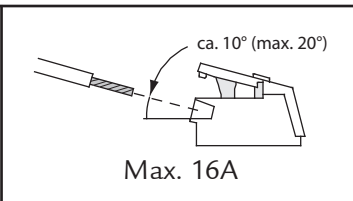

# Uniled IsoSafe DimToWarm

230V, 50/60Hz, IP54

Ø76-Ø83 mm

NO: Kan kun installeres av en registrert installasjonsvirksomhet  
 EN: Only to be installed by an authorized electrician  
 FR: Doit être installé par un électricien autorisé  
 NL: Mag alleen geïnstalleerd worden door een bevoegde elektricien  
 DE: Dieses Produkt darf nur durch autorisiertes Personal (z. B. Elektro-Installateur) angeschlossen und in Betrieb genommen werden