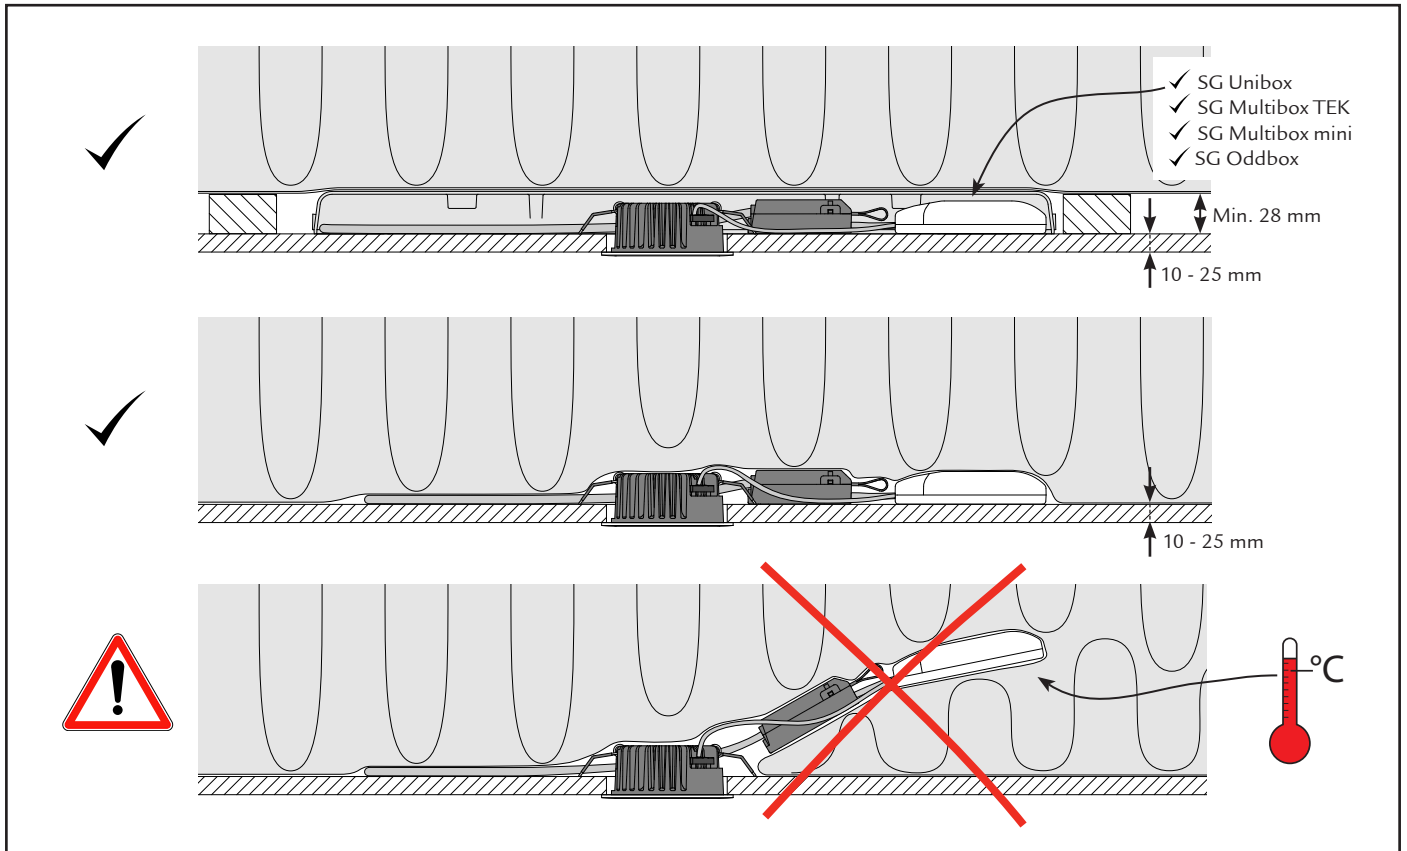

# Uniled IsoSafe DimToWarm

230V, 50/60Hz, IP54

Ø76-Ø83 mm

NO: Kan kun installeres av en registrert installasjonsvirksomhet  
 EN: Only to be installed by an authorized electrician  
 FR: Doit être installé par un électricien autorisé  
 NL: Mag alleen geïnstalleerd worden door een bevoegde elektricien  
 DE: Dieses Produkt darf nur durch autorisiertes Personal (z. B. Elektro-Installateur) angeschlossen und in Betrieb genommen werden