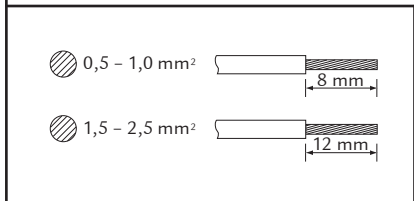

# Uniled IsoSafe DimToWarm

230V, 50/60Hz, IP54

Ø76-Ø83 mm

NO: Kan kun installeres av en registrert installasjonsvirksomhet  
 EN: Only to be installed by an authorized electrician  
 FR: Doit être installé par un électricien autorisé  
 NL: Mag alleen geïnstalleerd worden door een bevoegde elektricien  
 DE: Dieses Produkt darf nur durch autorisiertes Personal (z. B. Elektro-Installateur) angeschlossen und in Betrieb genommen werden