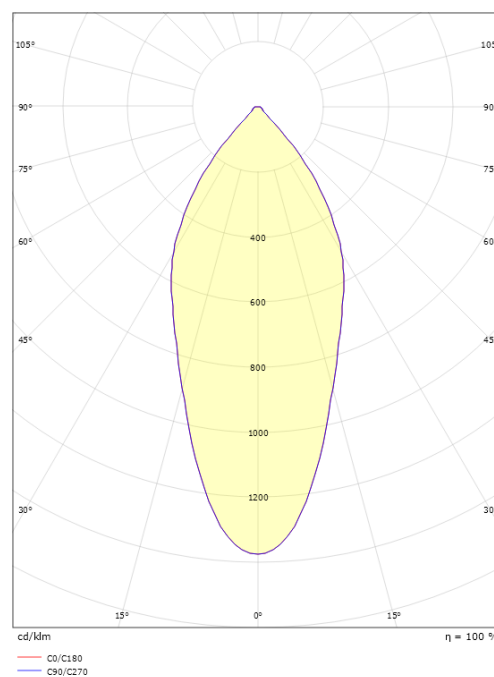

Cube

Cube Hvit DimToWarm 550lm 2000-2800K Ra>95 Faseavsnitt

El-nummer: 3100558
EAN: 7021989062110
SG artikkelnr: 906211

Elektrisk

Watt: 6W
Systemeffekt (W): 7.3W
Spenning: 220-240V

Lysteknikk

Type lyskilde: LED
Effektiv lysstrøm (lm): 550lm
Effekt: 75 lm/W
Fargetemperatur: 2000-2800K
Fargegjengivelse (Ra/CRI): Ra>95
MacAdams faktor: SDCM: 3
Levetid: L90/B10>50.000
Lysstråling: Direkte
Optikk: Reflektor
Lysspredning: 42°
UGR: UGR<22

Lengde (mm) L: 132
Bredde (mm) W: 132
Høyde (mm) H: 65
Avstand til brennbart materiale (mm): 10mm
Vekt (kg) brutto/netto: 0.9 / 0.79

Forpakning

Forpakkingsstørrelse (mm): 140 x 140 x 75

7 0 2 1 9 8 9 0 6 2 1 1 0