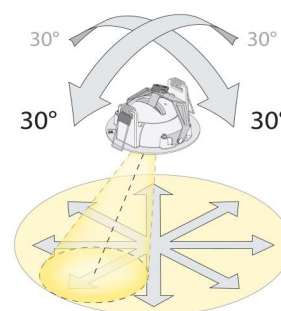

Materiale: Aluminium og rustfritt stål
Farge: Hvit RAL 9003 matt
Avskjermingens materiale: Herdet glass

Montering/Tilkobling

Montering: Utenpåliggende, Innendørs / Utendør
Tilkobling: Hurtigklemme

Dimensjoner

Lengde (mm) L: 132
Bredde (mm) W: 132
Høyde (mm) H: 65
Avstand til brennbart materiale (mm): 10mm
Vekt (kg) brutto/netto: 0.9 / 0.79

Forpakning

Forpakkingsstørrelse (mm): 140 x 140 x 75

7 0 2 1 9 8 9 0 6 2 1 1 0