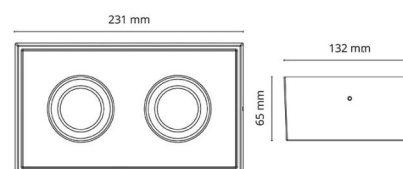

### Dimensjoner

Lengde (mm) L: 231  
Bredde (mm) W: 132  
Høyde (mm) H: 65  
Avstand til brennbart materiale (mm): 10mm  
Vekt (kg) brutto/netto: 1.45 / 1.25

### Forpakning

Forpakkingsstørrelse (mm): 240 x 140 x 75

cd/klm  
— C0/C180  
— C90/C270

7 0 2 1 9 8 9 0 6 2 3 1 8