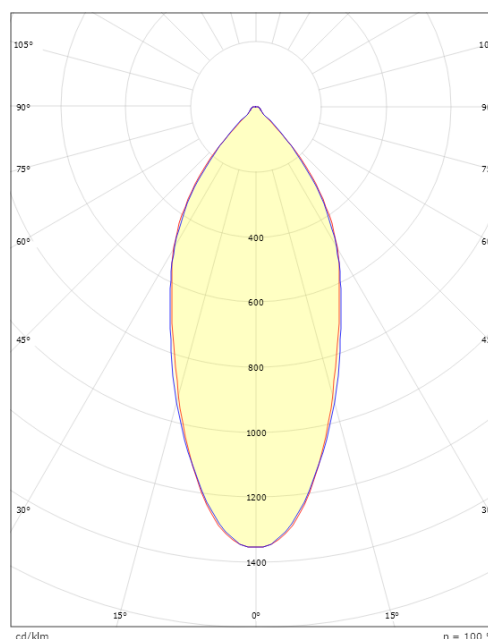

Cube

Cube Hvit DimToWarm 1100lm 2000-2800K Ra>95 Faseavsnitt

El-nummer: 3100562
EAN: 7021989062318
SG artikkelnr: 906231

Elektrisk

Watt: 2x6W
Systemeffekt (W): 14.8W
Spenning: 220-240V
Maks. armaturer per sikring: B10: 19, B16: 30, C10: 31, C16: 51

Lysteknikk

Type lyskilde: LED
Effektiv lysstrøm (lm): 1100lm
Effekt: 74 lm/W
Fargetemperatur: 2000-2800K
Fargegjengivelse (Ra/CRI): Ra>95
MacAdams faktor: SDCM: 3
Levetid: L90/B10>50.000
Lysstråling: Direkte
Optikk: Reflektor
Lysspredning: 42°
UGR: UGR<22

Dimmetype

Type: Faseavsnitt

Beskyttelse

Isolasjonsklasse: Klasse I

Energi og godkjenning

Inneholder lyskilde med energiklasse: F
Breeam: Oppfyller Hea 01 krav til flimmerfri belysning (In-Use: Hea 05)

Materialer og overflater

Materiale: Aluminium og rustfritt stål
Farge: Hvit RAL 9003 matt
Avskjermingens materiale: Herdet glass

Montering/Tilkobling

Montering: Utenpåliggende, Innendørs / Utendør
Tilkobling: Hurtigklemme

Dimensjoner

Lengde (mm) L: 231
Bredde (mm) W: 132
Høyde (mm) H: 65
Avstand til brennbart materiale (mm): 10mm
Vekt (kg) brutto/netto: 1.45 / 1.25

Forpakning

Forpakkingsstørrelse (mm): 240 x 140 x 75

cd/klm
— C0/C180
— C90/C270

7 0 2 1 9 8 9 0 6 2 3 1 8