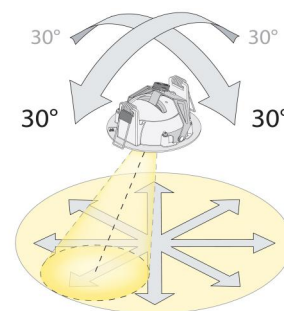

Cube

Cube Hvit DimToWarm 1100lm 2000-2800K Ra>95 Faseavsnitt

El-nummer: 3100562
EAN: 7021989062318
SG artikkelnr: 906231

Elektrisk

Watt: 2x6W
Systemeffekt (W): 14.8W
Spenning: 220-240V
Maks. armaturer per sikring: B10: 19, B16: 30, C10: 31, C16: 51

Lysteknikk

Type lyskilde: LED
Effektiv lysstrøm (lm): 1100lm
Effekt: 74 lm/W
Fargetemperatur: 2000-2800K
Fargegjengivelse (Ra/CRI): Ra>95
MacAdams faktor: SDCM: 3
Levetid: L90/B10>50.000
Lysstråling: Direkte
Optikk: Reflektor
Lysspredning: 42°
UGR: UGR<22

Dimmetype

Type: Faseavsnitt

Beskyttelse

Isolasjonsklasse: Klasse I

Energi og godkjenning

Inneholder lyskilde med energiklasse: F
Breeam: Oppfyller Hea 01 krav til flimmerfri belysning (In-Use: Hea 05)

Materialer og overflater

Materiale: Aluminium og rustfritt stål
Farge: Hvit RAL 9003 matt
Avskjermingens materiale: Herdet glass

Montering/Tilkobling

Montering: Utenpåliggende, Innendørs / Utendør
Tilkobling: Hurtigklemme

Dimensjoner

Lengde (mm) L: 231
Bredde (mm) W: 132
Høyde (mm) H: 65
Avstand til brennbart materiale (mm): 10mm
Vekt (kg) brutto/netto: 1.45 / 1.25

Forpakning

Forpakkingsstørrelse (mm): 240 x 140 x 75

cd/klm
— C0/C180
— C90/C270

7 0 2 1 9 8 9 0 6 2 3 1 8