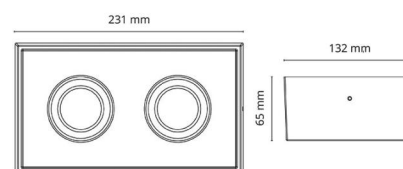

### Dimensjoner

Lengde (mm) L: 231  
Bredde (mm) W: 132  
Høyde (mm) H: 65  
Avstand til brennbart materiale (mm): 10mm  
Vekt (kg) brutto/netto: 1.45 / 1.25

### Forpakning

Forpakkingsstørrelse (mm): 240 x 140 x 75

cd/klm  
— C0/C180  
— C90/C270

7 0 2 1 9 8 9 0 6 2 3 3 2