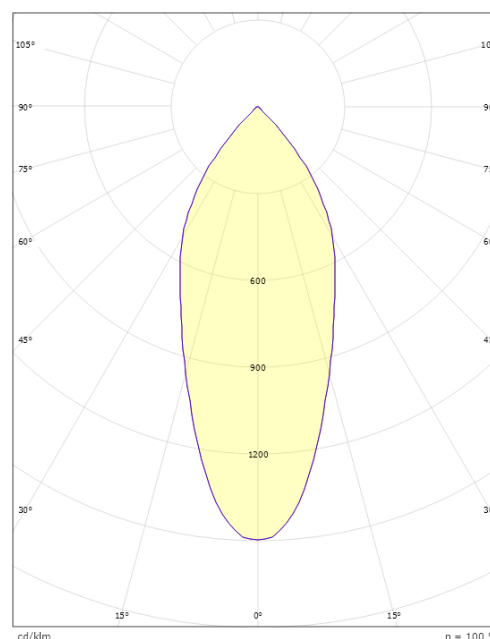

Forpakning

Forpakkingsstørrelse (mm): 240 x 140 x 75

cd/klm
— C0/C180
— C90/C270

7 0 2 1 9 8 9 0 6 2 3 3 2