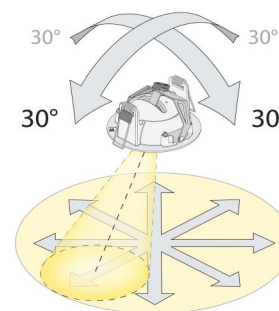

Forpakning

Forpakkingsstørrelse (mm): 240 x 140 x 75

cd/klm
— C0/C180
— C90/C270

7 0 2 1 9 8 9 0 6 2 3 3 2