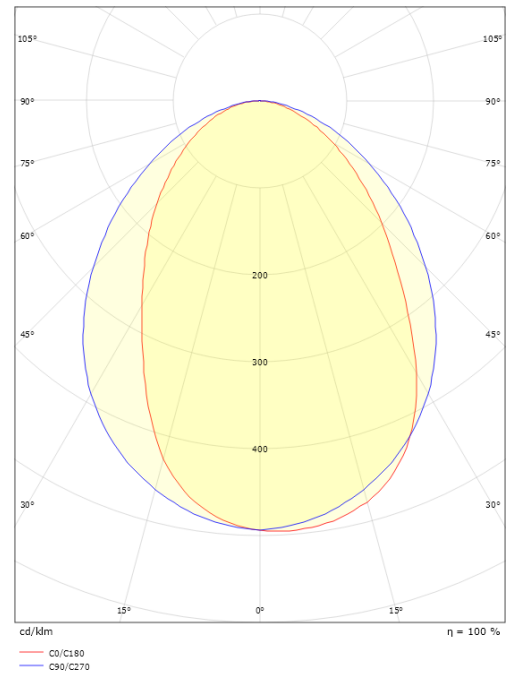

Edge Direct Grafitt 570lm 3000K Ra>80 Faseavsnitt

El-nummer: 3100994
EAN: 7021986113587
SG artikkelnr: 611358
Erstatte: 623361

Elektrisk

Systemeffekt (W): 7W
Spenning: 220-240V
Maks. armaturer per sikring: B10: 15, B16: 25, C10: 31, C16: 50

Lysteknikk

Type lyskilde: LED
Effektiv lysstrøm (lm): 570lm
Effekt: 81 lm/W
Fargetemperatur: 3000K
Fargegjengivelse (Ra/CRI): Ra>80
MacAdams faktor: SDCM: 3
Levetid: L80/B10>50.000
Lysstråling: Direkte
Optikk: Glas matt

Dimmetype

Type: Faseavsnitt

Beskyttelse

Isolasjonsklasse: Klasse I

Energi og godkjenning

Inneholder lyskilde med energiklasse: C
Breeam: Oppfyller Hea 01 krav til flimmerfri belysning (In-Use: Hea 05)

Materialer og overflater

Materiale: Aluminium
Farge: Grafitt
Avskjermingens materiale: Herdet glass

Montering/Tilkobling

Montering: Utenpåliggende, Innendørs / Utendør
Tilkobling: Hurtigklemme

Dimensjoner

Bredder (mm) W: 320
Høyde (mm) H: 60
Dybde (D): 103
Vekt (kg) brutto/netto: 1.84 / 1.7

Forpakning

Forpakkingsstørrelse (mm): 330 x 120 x 70

7 0 2 1 9 8 6 1 1 3 5 8 7