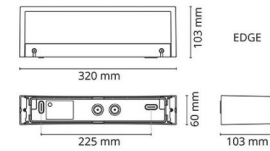

Materiale: Aluminium
 Farge: Grafitt
 Avskjermingens materiale: Herdet glass

Montering/Tilkobling

Montering: Utenpåliggende, Innendørs / Utendør
 Tilkobling: Hurtigklemme

Dimensjoner

Bredder (mm) W: 320
 Høyde (mm) H: 60
 Dybde (D): 103
 Vekt (kg) brutto/netto: 1.84 / 1.7

Forpakning

Forpakkingsstørrelse (mm): 330 x 120 x 70

7 0 2 1 9 8 6 1 1 3 5 8 7