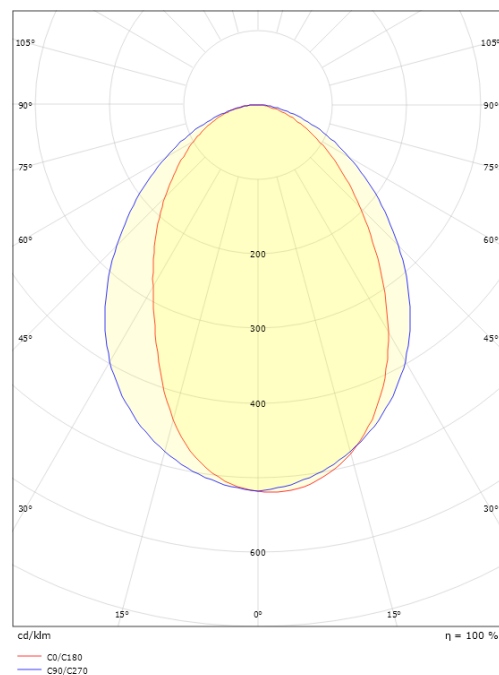

Curve Direct Sort 550lm 3000K Ra>80 Faseavsnitt

El-nummer: 3104395
EAN: 7021986113976
SG artikkelnr: 611397
Erstatte: 614366

Elektrisk

Systemeffekt (W): 7W
Spenning: 220-240V
Maks. armaturer per sikring: B10: 15, B16: 25, C10: 31, C16: 50

Lysteknikk

Type lyskilde: LED
Effektiv lysstrøm (lm): 550lm
Effekt: 79 lm/W
Fargetemperatur: 3000K
Fargegjengivelse (Ra/CRI): Ra>80
MacAdams faktor: SDCM: 3
Levetid: L80/B10>50.000
Lysstråling: Direkte
Optikk: Glas matt
Synlig flimrer (SVM): 0.06
Stroboskopisk flimrer (SVM): 0.38

Dimmetype

Type: Faseavsnitt

Beskyttelse

Isolasjonsklasse: Klasse I

Energi og godkjenning

Inneholder lyskilde med energiklasse: C
Breeam: Oppfyller Hea 01 krav til flimrerfri belysning (In-Use: Hea 05)

Materialer og overflater

Materiale: Aluminium
Farge: Sort RAL 9004
Avskjermingens materiale: Herdet glass

Montering/Tilkobling

Montering: Utenpåliggende, Innendørs / Utendør
Tilkobling: Hurtigklemme

Dimensjoner

Bredde (mm) W: 320
Høyde (mm) H: 60
Dybde (D): 103
Vekt (kg) brutto/netto: 1.54 / 1.4

Forpakning

Forpakkingsstørrelse (mm): 330 x 120 x 70

7 0 2 1 9 8 6 1 1 3 9 7 6