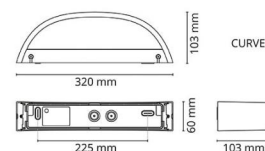

Materiale: Aluminium
 Farge: Sort RAL 9004
 Avskjermingens materiale: Herdet glass

Montering/Tilkobling

Montering: Utenpåliggende, Innendørs / Utendør
 Tilkobling: Hurtigklemme

Dimensjoner

Bredde (mm) W: 320
 Høyde (mm) H: 60
 Dybde (D): 103
 Vekt (kg) brutto/netto: 1.54 / 1.4

Forpakning

Forpakkingsstørrelse (mm): 330 x 120 x 70

7 0 2 1 9 8 6 1 1 3 9 7 6