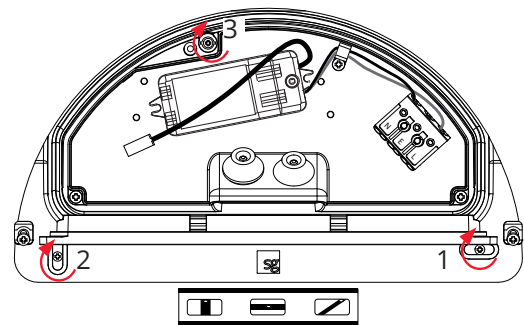

Arlon Round

IP65 IK10

220-240V~, 50/60Hz

3: Replaceable control gear
by a professional

NO: Kan kun installeres og vedlikeholdes av en registrert installasjonsvirksomhet.

DK: Må kun installeres og vedligeholdes af uddannet elektriker.

SE: Skall installeras och underhållas av behörig elektriker.

EN: Only to be installed and maintained by an authorized electrician.

FR: Doit être installé et maintenu par un électricien qualifié.

NL: Mag alleen geïnstalleerd en onderhouden worden door een bevoegde electricien.

DE: Dieses Produkt darf nur durch autorisiertes Personal (z.B. Elektro-Installateur) angeschlossen, in Betrieb genommen und gewartet werden.

FI: Asentaa ja huolttaa saa vain valtuutettu sähköasentaja

NO: Skru av strømmen før montering.

DK: Sluk for strømmen inden montering.

SE: Stäng av strømmen innan montering.

EN: Turn off power before installing.

FR: Couper le courant avant l'installation.

NL: Stroom uitschakelen voor u het toestel installeert.

DE: Vor Installationsarbeiten den Strom abschalten.

FI: Sammuta virta ennen kyttemistä

NORWAY
SG Armaturen AS

Skytterheia 25
N-4790 Lillesand

Tel: +47 37 50 03 00
firmapost@sg-as.no
www.sg-as.no

SWEDEN

SG Armaturen AB
Tel: +46 31 81 71 10
info@sg-ab.se
www.sg-ab.se

FINLAND

SG Armaturen Oy
Tel: +358 02 07 30 39 60
info@sg-oy.fi
www.sg-oy.fi

DENMARK

SG Armaturen A/S
Tel: +45 70 70 72 13
info@sg-as.dk
www.sg-as.dk

UNITED KINGDOM

SG Lighting LTD
Tel: +47 37 50 03 00
info@sglighting.co.uk
www.sglighting.co.uk

FRANCE

SG Lighting SA/NV
Tel: +33(0) 4 94 93 00 00
info.france@sglighting.fr
www.sglighting.net

BENELUX

SG Lighting SA/NV
Tel: +32(0) 15 20 72 71
info.benelux@sglighting.net
www.sglighting.net

GERMANY

SG Leuchten GmbH
Tel: +49 40 23 99 44 59
info@sg-leuchten.de
www.sg-leuchten.de

INTERNATIONAL

SG Lighting Co Ltd.
Tel: +86 769 88 49 20 88
cindy@sgdgc.com
www.sg-as.com