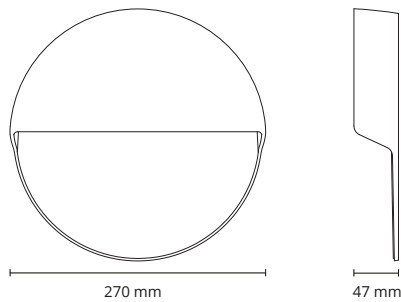

Arlon Round

IP65 IK10

220-240V~, 50/60Hz

3: Replaceable control gear
by a professional

NO: Kan kun installeres og vedlikeholdes av en registrert installasjonsvirksomhet.

DK: Må kun installeres og vedligeholdes af uddannet elektriker.

SE: Skall installeras och underhållas av behörig elektriker.

EN: Only to be installed and maintained by an authorized electrician.

FR: Doit être installé et maintenu par un électricien qualifié.

NL: Mag alleen geïnstalleerd en onderhouden worden door een bevoegde electricien.

DE: Dieses Produkt darf nur durch autorisiertes Personal (z.B. Elektro-Installateur) angeschlossen, in Betrieb genommen und gewartet werden.

FI: Asentaa ja huolttaa saa vain valtuutettu sähköasentaja

NO: Skru av strømmen før montering.

DK: Sluk for strømmen inden montering.

SE: Stäng av strømmen innan montering.

EN: Turn off power before installing.

FR: Couper le courant avant l'installation.

NL: Stroom uitschakelen voor u het toestel installeert.

DE: Vor Installationsarbeiten den Strom abschalten.

FI: Sammuta virta ennen kyttemistä

NORWAY
SG Armaturen AS

Skytterheia 25
N-4790 Lillesand

Tel: +47 37 50 03 00
firmapost@sg-as.no
www.sg-as.no

SWEDEN

SG Armaturen AB
Tel: +46 31 81 71 10
info@sg-ab.se
www.sg-ab.se

FINLAND

SG Armaturen Oy
Tel: +358 02 07 30 39 60
info@sg-oy.fi
www.sg-oy.fi

DENMARK

SG Armaturen A/S
Tel: +45 70 70 72 13
info@sg-as.dk
www.sg-as.dk

UNITED KINGDOM

SG Lighting LTD
Tel: +47 37 50 03 00
info@sglighting.co.uk
www.sglighting.co.uk

FRANCE

SG Lighting SA/NV
Tel: +33(0) 4 94 93 00 00
info.france@sglighting.fr
www.sglighting.net

BENELUX

SG Lighting SA/NV
Tel: +32(0) 15 20 72 71
info.benelux@sglighting.net
www.sglighting.net

GERMANY

SG Leuchten GmbH
Tel: +49 40 23 99 44 59
info@sg-leuchten.de
www.sg-leuchten.de

INTERNATIONAL

SG Lighting Co Ltd.
Tel: +86 769 88 49 20 88
cindy@sgdgc.com
www.sg-as.com