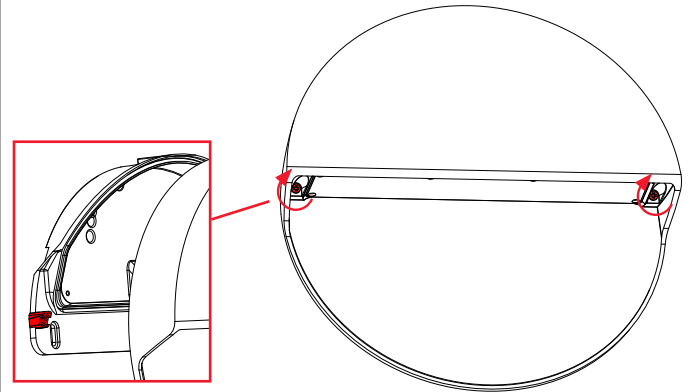

Arlon Round

IP65 IK10

220-240V~, 50/60Hz

3: Replaceable control gear
by a professional

NO: Kan kun installeres og vedlikeholdes av en registrert installasjonsvirksomhet.

DK: Må kun installeres og vedligeholdes af uddannet elektriker.

SE: Skall installeras och underhållas av behörig elektriker.

EN: Only to be installed and maintained by an authorized electrician.

FR: Doit être installé et maintenu par un électricien qualifié.

NL: Mag alleen geïnstalleerd en onderhouden worden door een bevoegde electricien.

DE: Dieses Produkt darf nur durch autorisiertes Personal (z.B. Elektro-Installateur) angeschlossen, in Betrieb genommen und gewartet werden.

FI: Asentaa ja huolttaa saa vain valtuutettu sähköasentaja

NO: Skru av strømmen før montering.

DK: Sluk for strømmen inden montering.

SE: Stäng av strømmen innan montering.

EN: Turn off power before installing.

FR: Couper le courant avant l'installation.

NL: Stroom uitschakelen voor u het toestel installeert.

DE: Vor Installationsarbeiten den Strom abschalten.

FI: Sammuta virta ennen kyttemistä

NORWAY
SG Armaturen AS

Skytterheia 25
N-4790 Lillesand

Tel: +47 37 50 03 00
firmapost@sg-as.no
www.sg-as.no

SWEDEN

SG Armaturen AB
Tel: +46 31 81 71 10
info@sg-ab.se
www.sg-ab.se

FINLAND

SG Armaturen Oy
Tel: +358 02 07 30 39 60
info@sg-oy.fi
www.sg-oy.fi

DENMARK

SG Armaturen A/S
Tel: +45 70 70 72 13
info@sg-as.dk
www.sg-as.dk

UNITED KINGDOM

SG Lighting LTD
Tel: +47 37 50 03 00
info@sglighting.co.uk
www.sglighting.co.uk

FRANCE

SG Lighting SA/NV
Tel: +33(0) 4 94 93 00 00
info.france@sglighting.fr
www.sglighting.net

BENELUX

SG Lighting SA/NV
Tel: +32(0) 15 20 72 71
info.benelux@sglighting.net
www.sglighting.net

GERMANY

SG Leuchten GmbH
Tel: +49 40 23 99 44 59
info@sg-leuchten.de
www.sg-leuchten.de

INTERNATIONAL

SG Lighting Co Ltd.
Tel: +86 769 88 49 20 88
cindy@sgdgc.com
www.sg-as.com