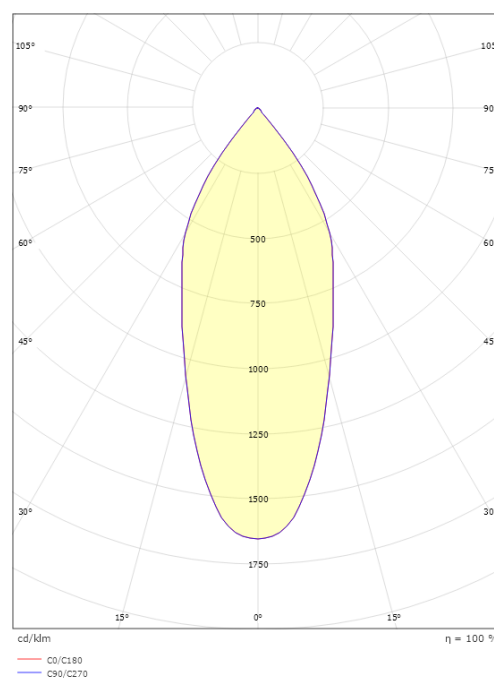

Soft Slim

Soft Slim Sort 740lm 2700K Ra 98 DALI

El-nummer: 3200381
EAN: 7021989032250
SG artikkelnr: 903225

Elektrisk

Watt: 9W
Systemeffekt (W): 11W
Spenning: 220-240V

Lysteknikk

Type lyskilde: LED
Effektiv lysstrøm (lm): 740lm
Effekt: 67 lm/W
Fargetemperatur: 2700K
Fargegjengivelse (Ra/CRI): Ra 98
MacAdams faktor: SDCM: 2
Levetid: L90/B10>100.000
Lysstråling: Direkte
Optikk: Reflektor
Lysspredning: 42°

Dimmetype

Type: DALI

Beskyttelse

Isolasjonsklasse: Klasse II SELV

Energi og godkjenning

Inneholder lyskilde med energiklasse: F
Breeam: Oppfyller Hea 01 krav til flimmerfri belysning (In-Use: Hea 05)

Materialer og overflater

Materiale: Aluminium
Farge: Sort RAL 9004
Avskjermingens materiale: Herdet glass

Montering/Tilkobling

Montering: Innfelling, Innendørs / Utendørs
Tilkobling: Hurtigklemme

Dimensjoner

Høyde (mm) H: 52
Diameter (mm) D: 90
Innfellingsdiameter (mm): 83
Innfellingshøyde (mm): 51
Avstand til brennbart materiale (mm): 10mm
Vekt (kg) brutto/netto: 0.515 / 0.38

Forpakning

Forpakningsstørrelse (mm): 130 x 115 x 85

7 0 2 1 9 8 9 0 3 2 2 5 0