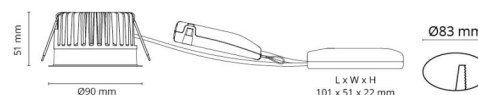

7 0 2 1 9 8 9 0 3 2 2 5 0