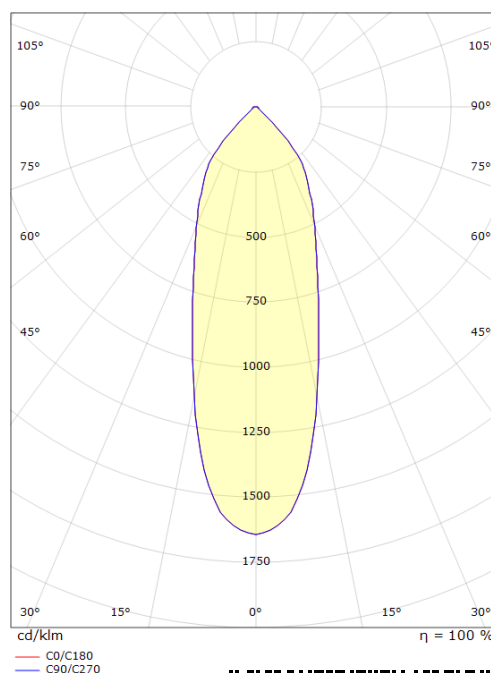

El-nummer: **3200511**
 EAN: 7021989972907
 SG Artikkelnr: 5046997290

Lysteknikk

Type lyskilde:	LED (Ikke utskiftbar)
Watt:	8W
Systemeffekt (W):	10.0W
Effektiv lysstrøm (lm):	610lm
Effekt:	61 lm/W
Spenning:	230V
Fargetemperatur:	2700K
Fargegjengivelse (Ra/CRI):	Ra>90
MacAdams faktor:	SDCM: 2
Levetid:	L70/B50>50.000
Lysstråling:	Direkte
Optikk:	Glass gjennomskiktig
Lysspredning:	34°

Montering/Tilkobling

Montering: Innfelling, Innendørs
 Kobling: Hurtigklemme

Dimensjoner (mm)

Høyde (H): 37
 Diameter (D): 94
 Innfellingsdiameter: 76
 Innfellingshøyde: 35
 Avstand til brennbart materiale: 0mm
 Vekt (brutto/netto): 0.4

Forpakning

Forpakningsstørrelse: 115 x 100 x 95

7 0 2 1 9 8 9 9 7 2 9 0 7