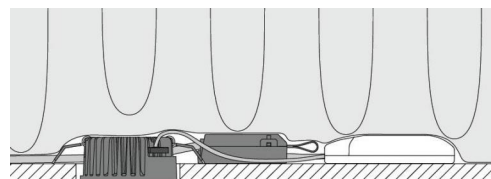

Forpakning

Forpakningsstørrelse: 115 x 100 x 95