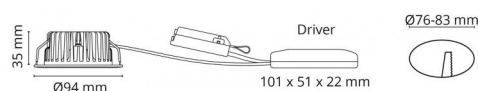

El-nummer: **3200511**
 EAN: 7021989972907
 SG Artikkelnr: 5046997290

Lysteknikk

Type lyskilde:	LED (Ikke utskiftbar)
Watt:	8W
Systemeffekt (W):	10.0W
Effektiv lysstrøm (lm):	610lm
Effekt:	61 lm/W
Spenning:	230V
Fargetemperatur:	2700K
Fargegjengivelse (Ra/CRI):	Ra>90
MacAdams faktor:	SDCM: 2
Levetid:	L70/B50>50.000
Lysstråling:	Direkte
Optikk:	Glass gjennomskiktig
Lysspredning:	34°

Dimmetype

Type: Faseavsnitt

Beskyttelse

Isolasjonsklasse: Klasse II SELV
 IP-grad: IP54
 Ta nominel: Ta=25°C

Energi og godkjenning

Energiklasse: A+
 Godkjenning: CE

Materialer og overflater

Armaturhus: Aluminium
 Farge: Børstet stål
 Optikk: Glass

Montering/Tilkobling

Montering: Innfelling, Innendørs
 Kobling: Hurtigklemme

Dimensjoner (mm)

Høyde (H): 37
 Diameter (D): 94
 Innfellingsdiameter: 76
 Innfellingshøyde: 35
 Avstand til brennbart materiale: 0mm
 Vekt (brutto/netto): 0.4

Forpakning

Forpakningsstørrelse: 115 x 100 x 95

7 0 2 1 9 8 9 9 7 2 9 0 7