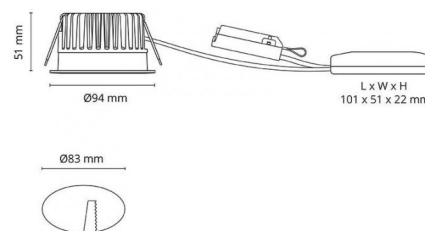

El-nummer: **3200528**
EAN: 7021989033196
SG Artikkelnr: 5046903319

Lysteknikk

Type lyskilde: LED
Watt: 9W
Systemeffekt (W): 10.7W
Effektiv lysstrøm (lm): 830lm
Effekt: 78 lm/W
Spenning: 230V
Fargetemperatur: 3000K
Fargegjengivelse (Ra/CRI): Ra>95
MacAdams faktor: SDCM: 2
Levetid: L90/B10>50.000
Lysstråling: Direkte
Optikk: Glass gjennomsiktig
Lysspredning: 42°

Dimmetype

Type: DALI Push Dim

Beskyttelse

Isolasjonsklasse: Klasse II SELV
IP-grad: IP54
Ta nominel: Ta=25°C

Energi og godkjenning

Energiklasse: A+
Godkjenning: CE

Materialer og overflater

Armaturhus: Aluminium
Farge: Matt hvit (RAL 9003)
Optikk: Glass

Montering/Tilkobling

Montering: Innfelling, Innendørs / Utendørs
Kabelinngang: Hurtigklemme
Maks. armaturer per sikring: B10: 77, B16: 123, C10: 77, C16: 132

Dimensjoner (mm)

Høyde (H): 53
Diameter (D): 94
Innfellingsdiameter: 83
Innfellingshøyde: 51
Avstand til brennbart materiale: 10mm
Vekt (brutto/netto): 0.58

Forpakning

Forpakkingsstørrelse: 110 x 10 x 110

7 0 2 1 9 8 9 0 3 3 1 9 6