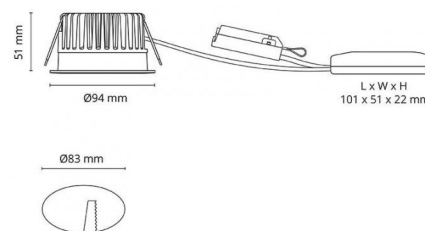

Junistar Soft Matt hvit

El-nummer: **3200739**
 EAN: 7021989032113
 SG Artikkelnr: 5046903211

Lysteknikk

Type lyskilde: LED (Ikke utskiftbar)
 Watt: 9W
 Systemeffekt (W): 10.9W
 Effektiv lysstrøm (lm): 780lm
 Effekt: 72 lm/W
 Spenning: 230V
 Fargetemperatur: 2700K
 Fargegjengivelse (Ra/CRI): Ra>95
 MacAdams faktor: SDCM: 2
 Levetid: L90/B10>50.000
 Levetid: L80/B20>100.000
 Lysstråling: Direkte
 Optikk: Glass gjennomskiktig
 Lysspredning: 42°

Dimmetype

Type: Faseavsnitt

Beskyttelse

Isolasjonsklasse: Klasse II SELV
 IP-grad: IP54
 Ta nominel: Ta=25°C

Energi og godkjenning

Energiklasse: A+
 Godkjenning: CE

Materialer og overflater

Armaturhus: Aluminium
 Farge: Matt hvit (RAL 9003)
 Optikk: Glass

Montering/Tilkobling

Montering: Innfelling, Innendørs / Utendørs
 Kobling: Hurtigklemme
 Maks. armaturer per sikring: B10: 77, B16: 123, C10: 77, C16: 123

Dimensjoner (mm)

Høyde (H): 53
 Diameter (D): 94
 Innfellingsdiameter: 83
 Innfellingshøyde: 51
 Avstand til brennbart materiale: 10mm
 Vekt (brutto/netto): 0.58

Forpakning

Forpakkingsstørrelse: 110 x 110 x 110

7 0 2 1 9 8 9 0 3 2 1 1 3