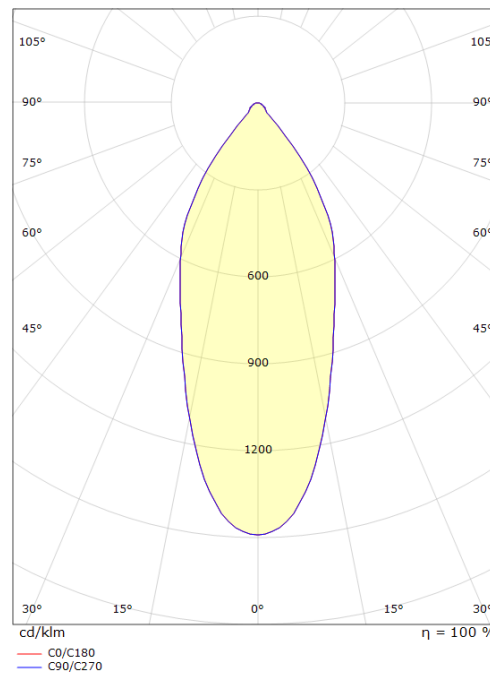

Montering/Tilkobling

Montering: Innfelling, Innendørs / Utendørs
 Kobling: Hurtigklemme
 Maks. armaturer per sikring: B10: 77, B16: 123, C10: 77, C16: 123

Dimensjoner (mm)

Høyde (H): 53
 Diameter (D): 94
 Innfellingsdiameter: 83
 Innfellingshøyde: 51
 Avstand til brennbart materiale: 10mm
 Vekt (brutto/netto): 0.58

Forpakning

Forpakkingsstørrelse: 110 x 110 x 110

7 0 2 1 9 8 9 0 3 2 1 1 3