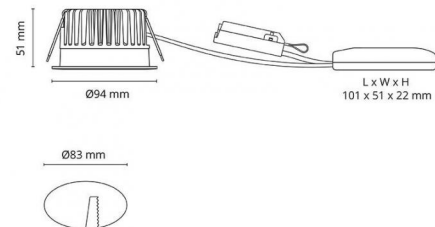

El-nummer: **3200745**
 EAN: 7021989034117
 SG Artikkelnr: 5046903411

Lysteknikk

Type lyskilde:	LED (Ikke utskiftbar)
Watt:	9W
Systemeffekt (W):	10.9W
Effektiv lysstrøm (lm):	900lm
Effekt:	83 lm/W
Spenning:	230V
Fargetemperatur:	4000K
Fargegjengivelse (Ra/CRI):	Ra>95
MacAdams faktor:	SDCM: 2
Levetid:	L90/B10>50.000
Levetid:	L80/B20>100.000
Lysstråling:	Direkte
Optikk:	Glass gjennomsiktig
Lysspredning:	42°

Dimmetype

Type: Faseavsnitt

Beskyttelse

Isolasjonsklasse: Klasse II SELV
 IP-grad: IP54
 Ta nominel: Ta=25°C

Energi og godkjenning

Energi klasse: A+
 Godkjenning: CE

Materialer og overflater

Armaturhus: Aluminium
 Farge: Matt hvit (RAL 9003)
 Optikk: Glass

Montering/Tilkobling

Montering: Innfelling, Innendørs / Utendørs
 Kobling: Hurtigklemme
 Maks. armaturer per sikring: B10: 77, B16: 123, C10: 77, C16: 123

Dimensjoner (mm)

Høyde (H): 53
 Diameter (D): 94
 Innfellingsdiameter: 83
 Innfellingshøyde: 51
 Avstand til brennbart materiale: 10mm
 Vekt (brutto/netto): 0.58

Forpakning

Forpakkingsstørrelse: 110 x 110 x 110

7 0 2 1 9 8 9 0 3 4 1 1 7