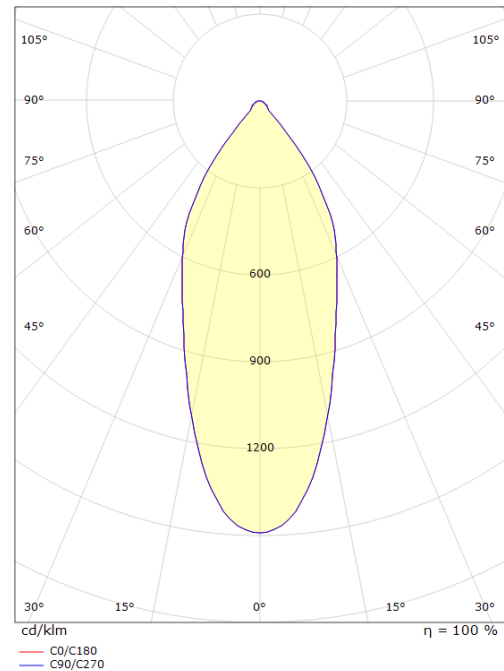

Montering/Tilkobling

Montering: Innfelling, Innendørs / Utendørs
 Kobling: Hurtigklemme
 Maks. armaturer per sikring: B10: 77, B16: 123, C10: 77, C16: 123

Dimensjoner (mm)

Høyde (H): 53
 Diameter (D): 94
 Innfellingsdiameter: 83
 Innfellingshøyde: 51
 Avstand til brennbart materiale: 10mm
 Vekt (brutto/netto): 0.58

Forpakning

Forpakkingsstørrelse: 110 x 110 x 110

7 0 2 1 9 8 9 0 3 4 1 1 7