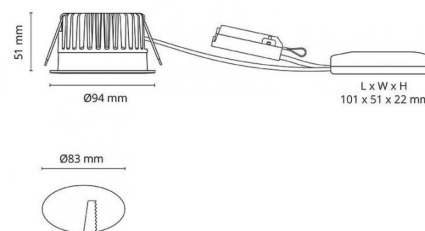

Junistar Soft Matt hvit

El-nummer: **3200924**
 EAN: 7021989032199
 SG Artikkelnr: 5046903219

Lysteknikk

Type lyskilde:	LED
Watt:	9W
Systemeffekt (W):	10.7W
Effektiv lysstrøm (lm):	770lm
Effekt:	72 lm/W
Spenning:	230V
Fargetemperatur:	2700K
Fargegjengivelse (Ra/CRI):	Ra>95
MacAdams faktor:	SDCM: 2
Levetid:	L90/B10>50.000
Levetid:	L80/B20>100.000
Lysstråling:	Direkte
Optikk:	Glass gjennomsiktig
Lysspredning:	42°

Dimmetype

Type: DALI Push Dim

Beskyttelse

Isolasjonsklasse: Klasse II SELV
 IP-grad: IP54
 Ta nominel: Ta=25°C

Energi og godkjenning

Energiklasse: A+
 Godkjenning: CE

Materialer og overflater

Armaturhus: Aluminium
 Farge: Matt hvit (RAL 9003)
 Optikk: Glass

Montering/Tilkobling

Montering: Innfelling, Innendørs / Utendørs
 Kabelinngang: Hurtigklemme
 Maks. armaturer per sikring: B10: 77, B16: 123, C10: 77, C16: 123

Dimensjoner (mm)

Høyde (H):	53
Diameter (D):	94
Innfellingsdiameter:	83
Innfellingshøyde:	51
Avstand til brennbart materiale:	10mm
Vekt (brutto/netto):	0.58

Forpakning

Forpakkingsstørrelse: 110 x 10 x 110