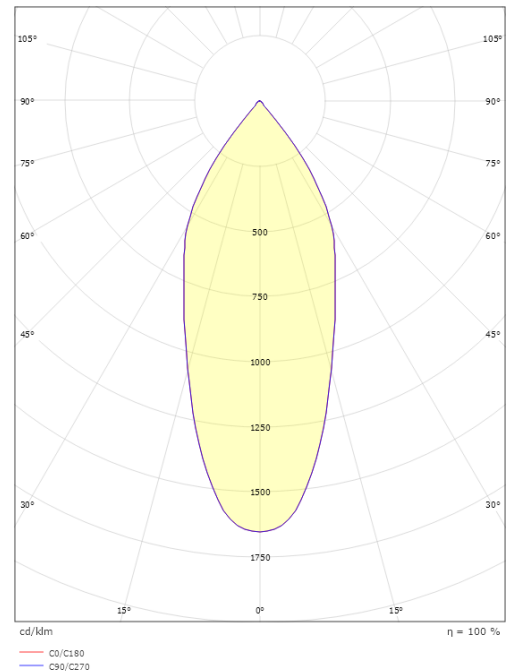

Dimensjoner

Høyde (mm) H: 53
 Diameter (mm) D: 94
 Innfellingsdiameter (mm): 83
 Innfellingshøyde (mm): 51
 Avstand til brennbart materiale (mm): 10mm
 Vekt (kg) brutto/netto: 0.696 / 0.58

Forpakning

Forpakkingsstørrelse (mm): 110 x 110 x 110