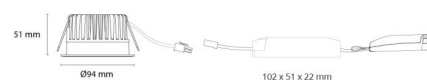

Lysteknikk

Type lyskilde: LED
Effektiv lysstrøm (lm): 760lm
Effekt: 69 lm/W
Fargetemperatur: 3000K
Fargegjengivelse (Ra/CRI): Ra 98
MacAdams faktor: SDCM: 2
Levetid: L90/B10>100.000
Lysstråling: Direkte
Optikk: Reflektor
Lysspredning: 42°
UGR: UGR<19