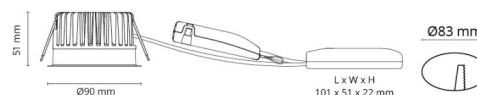

Soft Slim

Soft Slim Hvit DimToWarm 550lm 2000-2800K Ra>95 Faseavsnitt / Linect

El-nummer: 3201634
EAN: 7021989032168
SG artikkelnr: 903216

Elektrisk

Watt: 7W
Systemeffekt (W): 8W
Spenning: 220-240V

Lysteknikk

Type lyskilde: LED
Effektiv lysstrøm (lm): 550lm
Effekt: 69 lm/W
Fargetemperatur: 2000-2800K
Fargegjengivelse (Ra/CRI): Ra>95
MacAdams faktor: SDCM: 3
Levetid: L90/B10>50.000
Lysstråling: Direkte
Optikk: Reflektor
Lysspredning: 42°
UGR: UGR<19

Materialer og overflater

Materiale: Aluminium
Farge: Hvit RAL 9003
Avskjermingens materiale: Herdet glass

Montering/Tilkobling

Montering: Innfelling, Innendørs / Utendør
Tilkobling: 3 pol Linect / hurtigklemme

Dimensjoner

Høyde (mm) H: 52
Diameter (mm) D: 90
Innfellingsdiameter (mm): 83
Innfellingshøyde (mm): 51
Avstand til brennbart materiale (mm): 10mm
Vekt (kg) brutto/netto: 0.44 / 0.38

Forpakning

Forpakkingsstørrelse (mm): 130 x 115 x 85