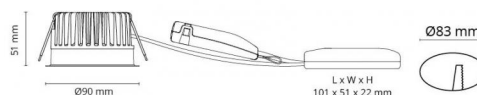

El-nummer: **3201877**
 EAN: 7021989032175
 SG Artikkelnr: 5046903217

Lysteknikk

Type lyskilde:	LED (Ikke utskiftbar)
Watt:	9W
Systemeffekt (W):	10.9W
Effektiv lysstrøm (lm):	750lm
Effekt:	69 lm/W
Spenning:	230V
Fargetemperatur:	2700K
Fargegjengivelse (Ra/CRI):	Ra>95
MacAdams faktor:	SDCM: 2
Levetid:	L80/B10>100.000
Levetid:	L90/B10>50.000
Lysstråling:	Direkte
Optikk:	Glass
Lysspredning:	42°

Dimmetype

Type: Faseavsnitt

Beskyttelse

Isolasjonsklasse: Klasse II SELV
 IP-grad: IP54
 Ta nominel: Ta=25°C

Energi og godkjenning

Energiklasse: A+
 Godkjenning: CE

Materialer og overflater

Armaturhus: Aluminium
 Farge: Sort (RAL 9004)
 Optikk: Glass

Montering/Tilkobling

Montering: Innfelling (downlight), Innendørs / Utendørs
 Kabelinngang: Hurtigklemme
 Maks. armaturer per sikring: B10: 77, B16: 123, C10: 77, C16: 123

Dimensjoner (mm)

Lengde (L):	90
Bredde (W):	90
Høyde (H):	52
Diameter (D):	90
Innfellingsdiameter:	83
Innfellingshøyde:	51
Avstand til brennbart materiale:	10mm
Vekt (brutto/netto):	0.43 / 0.38

Forpakning

Forpakkingsstørrelse: 110 x 115 x 110