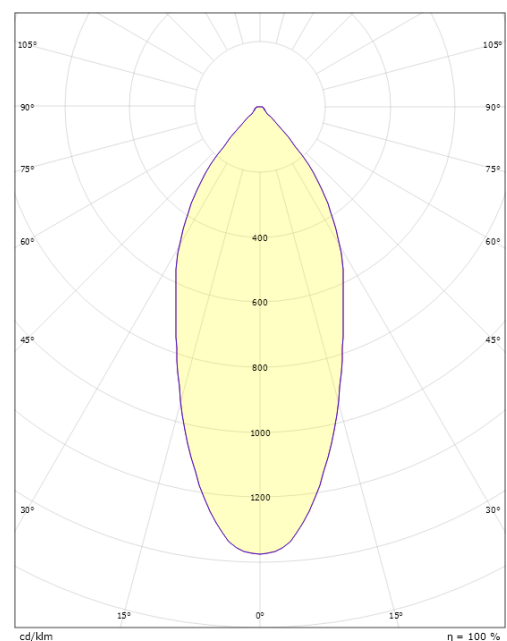

Junistar Eco Isosafe

Junistar Eco Isosafe Hvit DimToWarm 510lm 2000-2800K Ra>95 Faseavsnitt

El-nummer: 3201878
EAN: 7021989052159
SG artikkelnr: 905215

Elektrisk

Watt: 6W
Systemeffekt (W): 7W
Spenning: 220-240V
Maks. armaturer per sikring: B10: 105, B16: 168, C10: 105, C16: 168

Lysteknikk

Type lyskilde: LED
Effektiv lysstrøm (lm): 510lm
Effekt: 73 lm/W
Fargetemperatur: 2000-2800K
Fargegjengivelse (Ra/CRI): Ra>95
MacAdams faktor: SDCM: 3
Levetid: L90/B10>50.000
Lysstråling: Direkte
Optikk: Reflektor
Lysspredning: 42°
UGR: UGR<22

Dimmetype

Type: Faseavsnitt

Beskyttelse

Isolasjonsklasse: Klasse II SELV

Energi og godkjenning

Inneholder lyskilde med energiklasse: F
Breeam: Oppfyller Hea 01 krav til flimmerfri belysning (In-Use: Hea 05)

Materialer og overflater

Materiale: Aluminium
Farge: Hvit RAL 9003
Avskjermingens materiale: Herdet glass

Montering/Tilkobling

Montering: Innfelling, Innendørs
Tilkobling: Hurtigklemme

Dimensjoner

Høyde (mm) H: 40
Diameter (mm) D: 90
Innfellingsdiameter (mm): 83
Vekt (kg) brutto/netto: 0.361 / 0.361

Forpakning

Forpakkingsstørrelse (mm): 122 x 121 x 95
Pakningsantall: 8

cd/klm
— C0/C180
— C90/C270

7 0 2 1 9 8 9 0 5 2 1 5 9