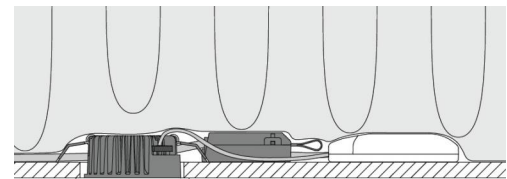

Junistar Eco Isosafe

Junistar Eco Isosafe Hvit DimToWarm 510lm 2000-2800K Ra>95 Faseavsnitt

El-nummer: 3201878
EAN: 7021989052159
SG artikkelnr: 905215

Elektrisk

Watt: 6W
Systemeffekt (W): 7W
Spenning: 220-240V
Maks. armaturer per sikring: B10: 105, B16: 168, C10: 105, C16: 168

Lysteknikk

Type lyskilde: LED
Effektiv lysstrøm (lm): 510lm
Effekt: 73 lm/W
Fargetemperatur: 2000-2800K
Fargegjengivelse (Ra/CRI): Ra>95
MacAdams faktor: SDCM: 3
Levetid: L90/B10>50.000
Lysstråling: Direkte
Optikk: Reflektor
Lysspredning: 42°
UGR: UGR<22

Dimmetype

Type: Faseavsnitt

Beskyttelse

Isolasjonsklasse: Klasse II SELV

Energi og godkjenning

Inneholder lyskilde med energiklasse: F
Breeam: Oppfyller Hea 01 krav til flimmerfri belysning (In-Use: Hea 05)

Materialer og overflater

Materiale: Aluminium
Farge: Hvit RAL 9003
Avskjermingens materiale: Herdet glass

Montering/Tilkobling

Montering: Innfelling, Innendørs
Tilkobling: Hurtigklemme

Dimensjoner

Høyde (mm) H: 40
Diameter (mm) D: 90
Innfellingsdiameter (mm): 83
Vekt (kg) brutto/netto: 0.361 / 0.361

Forpakning

Forpakkingsstørrelse (mm): 122 x 121 x 95
Pakningsantall: 8

cd/klm
— C0/C180
— C90/C270

7 0 2 1 9 8 9 0 5 2 1 5 9