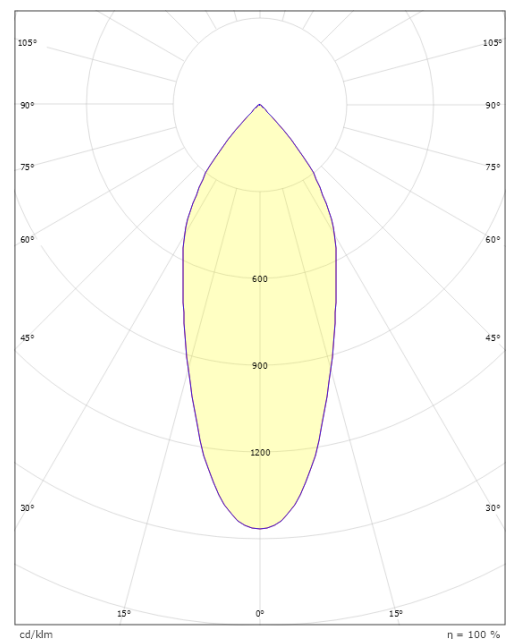

Junistar Eco Isosafe

Junistar Eco Isosafe Sort 580lm 2700K Ra 98 Faseavsnitt

El-nummer: 3201879
EAN: 7021989052166
SG artikkelnr: 905216

Elektrisk

Watt: 6W
Systemeffekt (W): 7W
Spenning: 220-240V
Maks. armaturer per sikring: B10: 105, B16: 168, C10: 105, C16: 168

Lysteknikk

Type lyskilde: LED
Effektiv lysstrøm (lm): 580lm
Effekt: 83 lm/W
Fargetemperatur: 2700K
Fargegjengivelse (Ra/CRI): Ra 98
MacAdams faktor: SDCM: 2
Levetid: L90/B10>100.000
Lysstråling: Direkte
Optikk: Reflektor
Lysspredning: 42°
UGR: UGR<22

Styring

Styring: Faseavsnitt

Beskyttelse

Isolasjonsklasse: Klasse II SELV

Energi og godkjenning

Inneholder lyskilde med energiklasse: F
Breeam: Oppfyller Hea 01 krav til flimmerfri belysning (In-Use: Hea 05)
Byggvarubedømming: Ja
Sunda Hus: C-

Materialer og overflater

Materiale: Aluminium
Farge: Sort RAL 9004
Avskjermingens materiale: Herdet glass

Montering/Tilkobling

Montering: Innfelling, Innendørs
Tilkobling: Hurtigklemme

Dimensjoner

Høyde (mm) H: 40
Diameter (mm) D: 90
Innfellingsdiameter (mm): 83
Vekt (kg) brutto/netto: 0.361 / 0.361

Forpakning

Forpakkingsstørrelse (mm): 122 x 121 x 95
Pakningsantall: 8

cd/klm
— C0/C180
— C90/C270

7 0 2 1 9 8 9 0 5 2 1 6 6