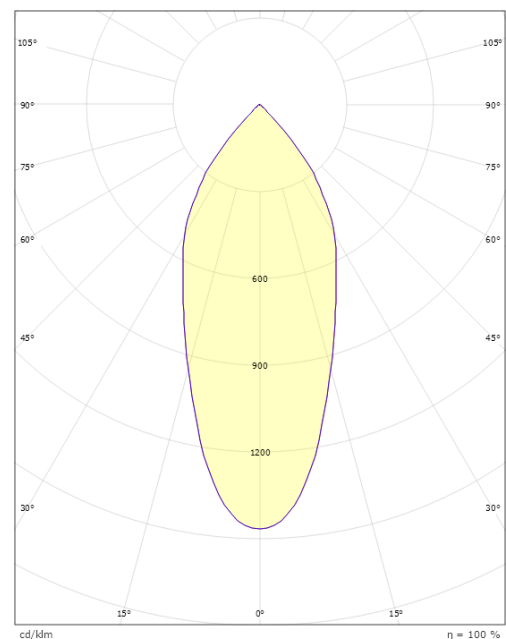

Junistar Eco Isosafe

Junistar Eco Isosafe Sort 580lm 2700K Ra 98 Faseavsnitt

El-nummer: 3201879
EAN: 7021989052166
SG artikkelnr: 905216

Elektrisk

Watt: 6W
Systemeffekt (W): 7W
Spenning: 220-240V
Maks. armaturer per sikring: B10: 105, B16: 168, C10: 105, C16: 168

Lysteknikk

Type lyskilde: LED
Effektiv lysstrøm (lm): 580lm
Effekt: 83 lm/W
Fargetemperatur: 2700K
Fargegjengivelse (Ra/CRI): Ra 98
MacAdams faktor: SDCM: 2
Levetid: L90/B10>100.000
Lysstråling: Direkte
Optikk: Reflektor
Lysspredning: 42°
UGR: UGR<22

Dimmetype

Type: Faseavsnitt

Beskyttelse

Isolasjonsklasse: Klasse II SELV

Energi og godkjenning

Inneholder lyskilde med energiklasse: F
Breeam: Oppfyller Hea 01 krav til flimmerfri belysning (In-Use: Hea 05)
Byggvarubedømming: Ja
Sunda Hus: C-

Materialer og overflater

Materiale: Aluminium
Farge: Sort RAL 9004
Avskjermingens materiale: Herdet glass

Montering/Tilkobling

Montering: Innfelling, Innendørs
Tilkobling: Hurtigklemme

Dimensjoner

Høyde (mm) H: 40
Diameter (mm) D: 90
Innfellingsdiameter (mm): 83
Vekt (kg) brutto/netto: 0.361 / 0.361

Forpakning

Forpakkingsstørrelse (mm): 122 x 121 x 95
Pakningsantall: 8

cd/km
— C0/C180
— C90/C270

7 0 2 1 9 8 9 0 5 2 1 6 6