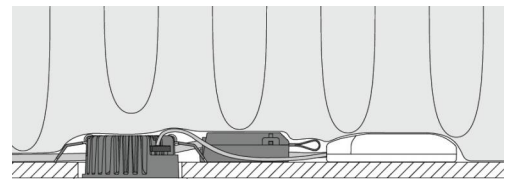

Junistar Eco Isosafe

Junistar Eco Isosafe Sort 580lm 2700K Ra 98 Faseavsnitt

El-nummer: 3201879
EAN: 7021989052166
SG artikkelnr: 905216

Elektrisk

Watt: 6W
Systemeffekt (W): 7W
Spenning: 220-240V
Maks. armaturer per sikring: B10: 105, B16: 168, C10: 105, C16: 168

Lysteknikk

Type lyskilde: LED
Effektiv lysstrøm (lm): 580lm
Effekt: 83 lm/W
Fargetemperatur: 2700K
Fargegjengivelse (Ra/CRI): Ra 98
MacAdams faktor: SDCM: 2
Levetid: L90/B10>100.000
Lysstråling: Direkte
Optikk: Reflektor
Lysspredning: 42°
UGR: UGR<22

Dimmetype

Type: Faseavsnitt

Beskyttelse

Isolasjonsklasse: Klasse II SELV

Energi og godkjenning

Inneholder lyskilde med energiklasse: F
Breeam: Oppfyller Hea 01 krav til flimmerfri belysning (In-Use: Hea 05)
Byggvarubedømming: Ja
Sunda Hus: C-

Materialer og overflater

Materiale: Aluminium
Farge: Sort RAL 9004
Avskjermingens materiale: Herdet glass

Montering/Tilkobling

Montering: Innfelling, Innendørs
Tilkobling: Hurtigklemme

Dimensjoner

Høyde (mm) H: 40
Diameter (mm) D: 90
Innfellingsdiameter (mm): 83
Vekt (kg) brutto/netto: 0.361 / 0.361

Forpakning

Forpakkingsstørrelse (mm): 122 x 121 x 95
Pakningsantall: 8

cd/km
— C0/C180
— C90/C270

7 0 2 1 9 8 9 0 5 2 1 6 6