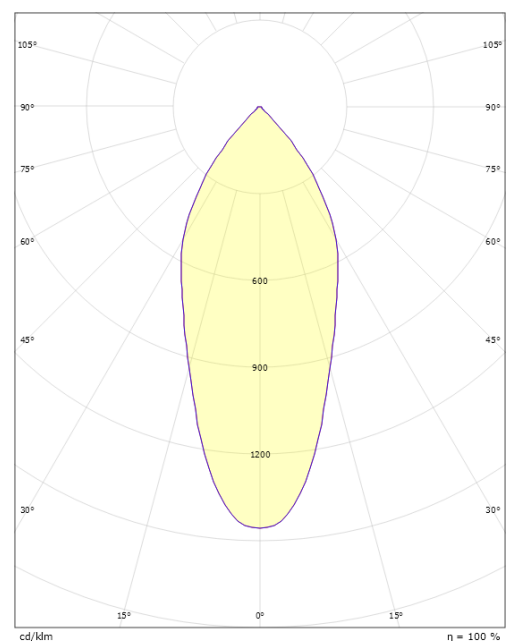

Junistar Eco Isosafe

Junistar Eco Isosafe Sort DimToWarm 470lm 2000-2800K Ra>95 Faseavsnitt

El-nummer: 3201880
EAN: 7021989052173
SG artikkelnr: 905217

Elektrisk

Watt: 6W
Systemeffekt (W): 7W
Spenning: 220-240V
Maks. armaturer per sikring: B10: 105, B16: 168, C10: 105, C16: 168

Lysteknikk

Type lyskilde: LED
Effektiv lysstrøm (lm): 470lm
Effekt: 67 lm/W
Fargetemperatur: 2000-2800K
Fargegjengivelse (Ra/CRI): Ra>95
MacAdams faktor: SDCM: 3
Levetid: L90/B10>50.000
Lysstråling: Direkte
Optikk: Reflektor
Lysspredning: 42°
UGR: UGR<22

Dimmetype

Type: Faseavsnitt

Beskyttelse

Isolasjonsklasse: Klasse II SELV

Energi og godkjenning

Inneholder lyskilde med energiklasse: F
Breeam: Oppfyller Hea 01 krav til flimmerfri belysning (In-Use: Hea 05)

Materialer og overflater

Materiale: Aluminium
Farge: Sort RAL 9004
Avskjermingens materiale: Herdet glass

Montering/Tilkobling

Montering: Innfelling, Innendørs
Tilkobling: Hurtigklemme

Dimensjoner

Høyde (mm) H: 40
Diameter (mm) D: 90
Innfellingsdiameter (mm): 83
Vekt (kg) brutto/netto: 0.361 / 0.361

Forpakning

Forpakkingsstørrelse (mm): 122 x 121 x 95
Pakningsantall: 8

cd/klm
— C0/C180
— C90/C270

7 0 2 1 9 8 9 0 5 2 1 7 3