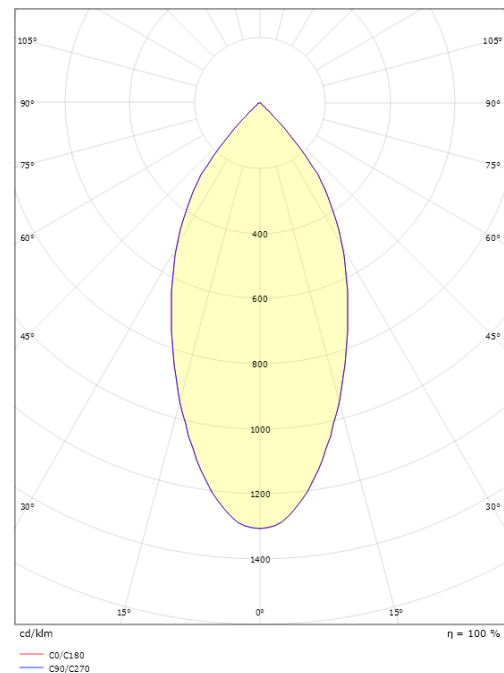

Junistar Lux

Junistar Lux Sort/Gull 540lm 3000K Ra 98 Faseavsnitt

El-nummer: 3201881
EAN: 7021989022350
SG artikkelnr: 902235

Elektrisk

Watt: 7W
Systemeffekt (W): 8W
Spenning: 220-240V
Frekvens (Hz): 50/60Hz
Maks. armaturer per sikring: B10: 105, B16: 168, C10: 105, C16: 168

Lysteknikk

Type lyskilde: LED
Effektiv lysstrøm (lm): 540lm
Effekt: 68 lm/W
Fargetemperatur: 3000K
Fargegjengivelse (Ra/CRI): Ra 98
MacAdams faktor: SDCM: 1
Levetid: L90/B10>100.000
Lysstråling: Direkte
Optikk: Reflektor
Lysspredning: 42°
UGR: UGR<22

Dimmetype

Type: Faseavsnitt

Beskyttelse

Isolasjonsklasse: Klasse II SELV

Energi og godkjenning

Inneholder lyskilde med energiklasse: F
Breeam: Oppfyller Hea 01 krav til flimmerfri belysning (In-Use: Hea 05)
Byggvarubedømming: Ja
Sunda Hus: C-

Materialer og overflater

Materiale: Aluminium
Farge: Sort/Gull
Avskjermingens materiale: Herdet glass

Montering/Tilkobling

Montering: Innfelling, Innendørs
Tilkobling: Hurtigklemme

Dimensjoner

Høyde (mm) H: 50
Diameter (mm) D: 94
Innfellingsdiameter (mm): 83
Innfellingshøyde (mm): 48
Vekt (kg) brutto/netto: 0,395 / 0,325

Forpakning

Forpakkingsstørrelse (mm): 130 x 115 x 75

7 0 2 1 9 8 9 0 2 2 3 5 0