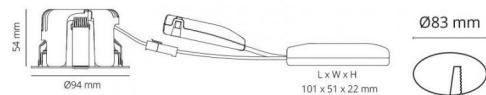

Junistar IsoSafe TW Hvit 530lm (@ 6500K) 2700-6500K Ra>90 Faseavsnitt Tunable White LEDDim

El-nummer: **3202484**
 EAN: 7021989122425
 SG Artikkelnr: 912242
 Erstatte: 5046912242

Lysteknikk

Type lyskilde: LED (Ikke utskiftbar)
 Watt: 8,5W
 Systemeffekt (W): 8.5W
 Effektiv lysstrøm (lm): 530lm (@ 6500K)
 Effekt: 63 lm/W
 Spenning: 220-240V
 Fargetemperatur: 2700-6500K
 Fargegjengivelse (Ra/CRI): Ra>90
 MacAdams faktor: SDCM: 2
 Levetid: L80/B50>50.000
 Lysstråling: Direkte
 Optikk: Glass gjennomskiktig
 Lysspredning: 42°

Armaturhus: Aluminium
 Farge: Hvit (RAL 9003)
 Optikk: Glass

Montering/Tilkobling

Montering: Utenpåliggende, Innendørs
 Kabelinngang: Hurtigklemme

Dimensjoner (mm)

Høyde (H): 50
 Diameter (D): 94
 Innfellingsdiameter: 83
 Innfellingshøyde: 48
 Vekt (brutto/netto): 0.5

Forpakning

Forpakkingsstørrelse: 115 x 115 x 95

7 0 2 1 9 8 9 1 2 2 4 2 5