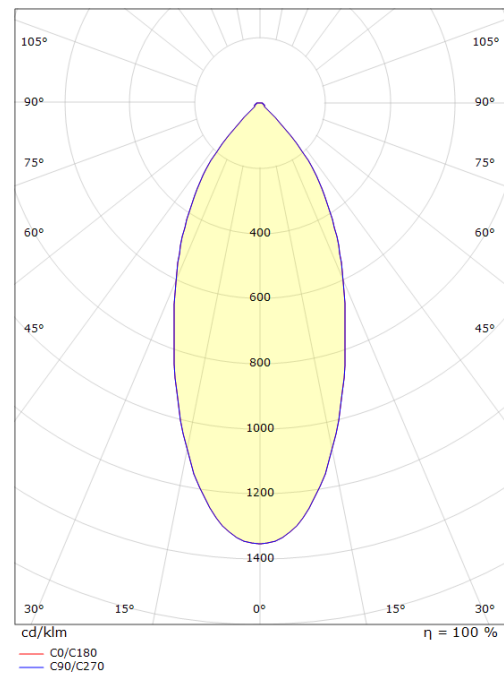

Junistar IsoSafe TW Hvit 530lm (@ 6500K) 2700-6500K Ra>90 Faseavsnitt Tunable White LEDDim

El-nummer: **3202484**
 EAN: 7021989122425
 SG Artikkelnr: 912242
 Erstatte: 5046912242

Lysteknikk

Type lyskilde: LED (Ikke utskiftbar)
 Watt: 8,5W
 Systemeffekt (W): 8.5W
 Effektiv lysstrøm (lm): 530lm (@ 6500K)
 Effekt: 63 lm/W
 Spenning: 220-240V
 Fargetemperatur: 2700-6500K
 Fargegjengivelse (Ra/CRI): Ra>90
 MacAdams faktor: SDCM: 2
 Levetid: L80/B50>50.000
 Lysstråling: Direkte
 Optikk: Glass gjennomskiktig
 Lysspredning: 42°

Armaturhus: Aluminium
 Farge: Hvit (RAL 9003)
 Optikk: Glass

Montering/Tilkobling

Montering: Utenpåliggende, Innendørs
 Kabelinngang: Hurtigklemme

Dimensjoner (mm)

Høyde (H): 50
 Diameter (D): 94
 Innfellingsdiameter: 83
 Innfellingshøyde: 48
 Vekt (brutto/netto): 0.5

Forpakning

Forpakkingsstørrelse: 115 x 115 x 95

7 0 2 1 9 8 9 1 2 2 4 2 5