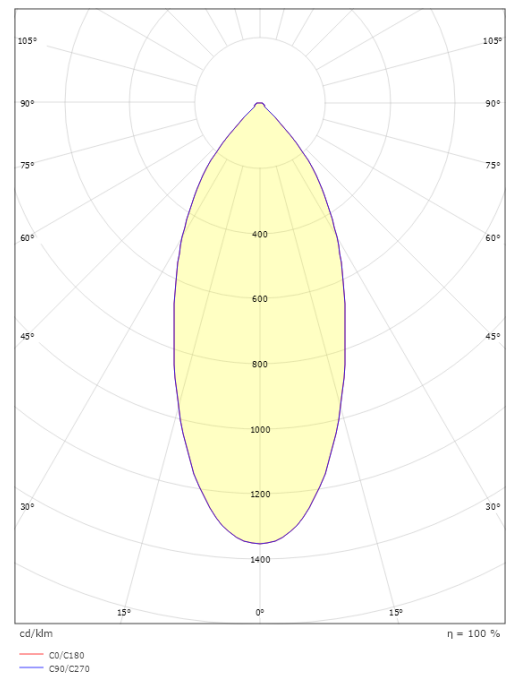

Forpakning

Forpakkingsstørrelse (mm): 115 x 115 x 95