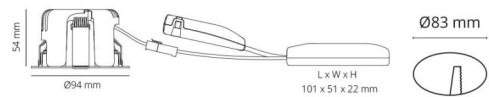

Junistar IsoSafe TW

Junistar IsoSafe TW Hvit 530lm (@ 6500K) 2700-6500K Ra>90 Tunable White

LEDDim

El-nummer: 3202484
EAN: 7021989122425
SG artikkelnr: 912242

Elektrisk

Systemeffekt (W): 8.5W
Spenning: 220-240V
Maks. armaturer per sikring: B10: 74, B16: 118, C10: 74, C16: 118

Lysteknikk

Type lyskilde: LED
Effektiv lysstrøm (lm): 530lm (@ 6500K)
Effekt: 62 lm/W
Fargetemperatur: 2700-6500K
Fargegjengivelse (Ra/CRI): Ra>90
MacAdams faktor: SDCM: 2
Levetid: L90/B10>100.000
Lysstråling: Direkte
Optikk: Reflektor
Lysspredning: 42°

Materialer og overflater

Materiale: Aluminium
Farge: Hvit RAL 9003
Avskjermingens materiale: Herdet glass

Montering/Tilkobling

Montering: Innfellings, Innendørs
Tilkobling: Hurtigklemme

Dimensjoner

Diameter (mm) D: 94
Innfellingsdiameter (mm): 83
Innfellingshøyde (mm): 48
Vekt (kg) brutto/netto: 0.43 / 0.384

Forpakning

Forpakkingsstørrelse (mm): 115 x 115 x 95

7 0 2 1 9 8 9 1 2 2 4 2 5